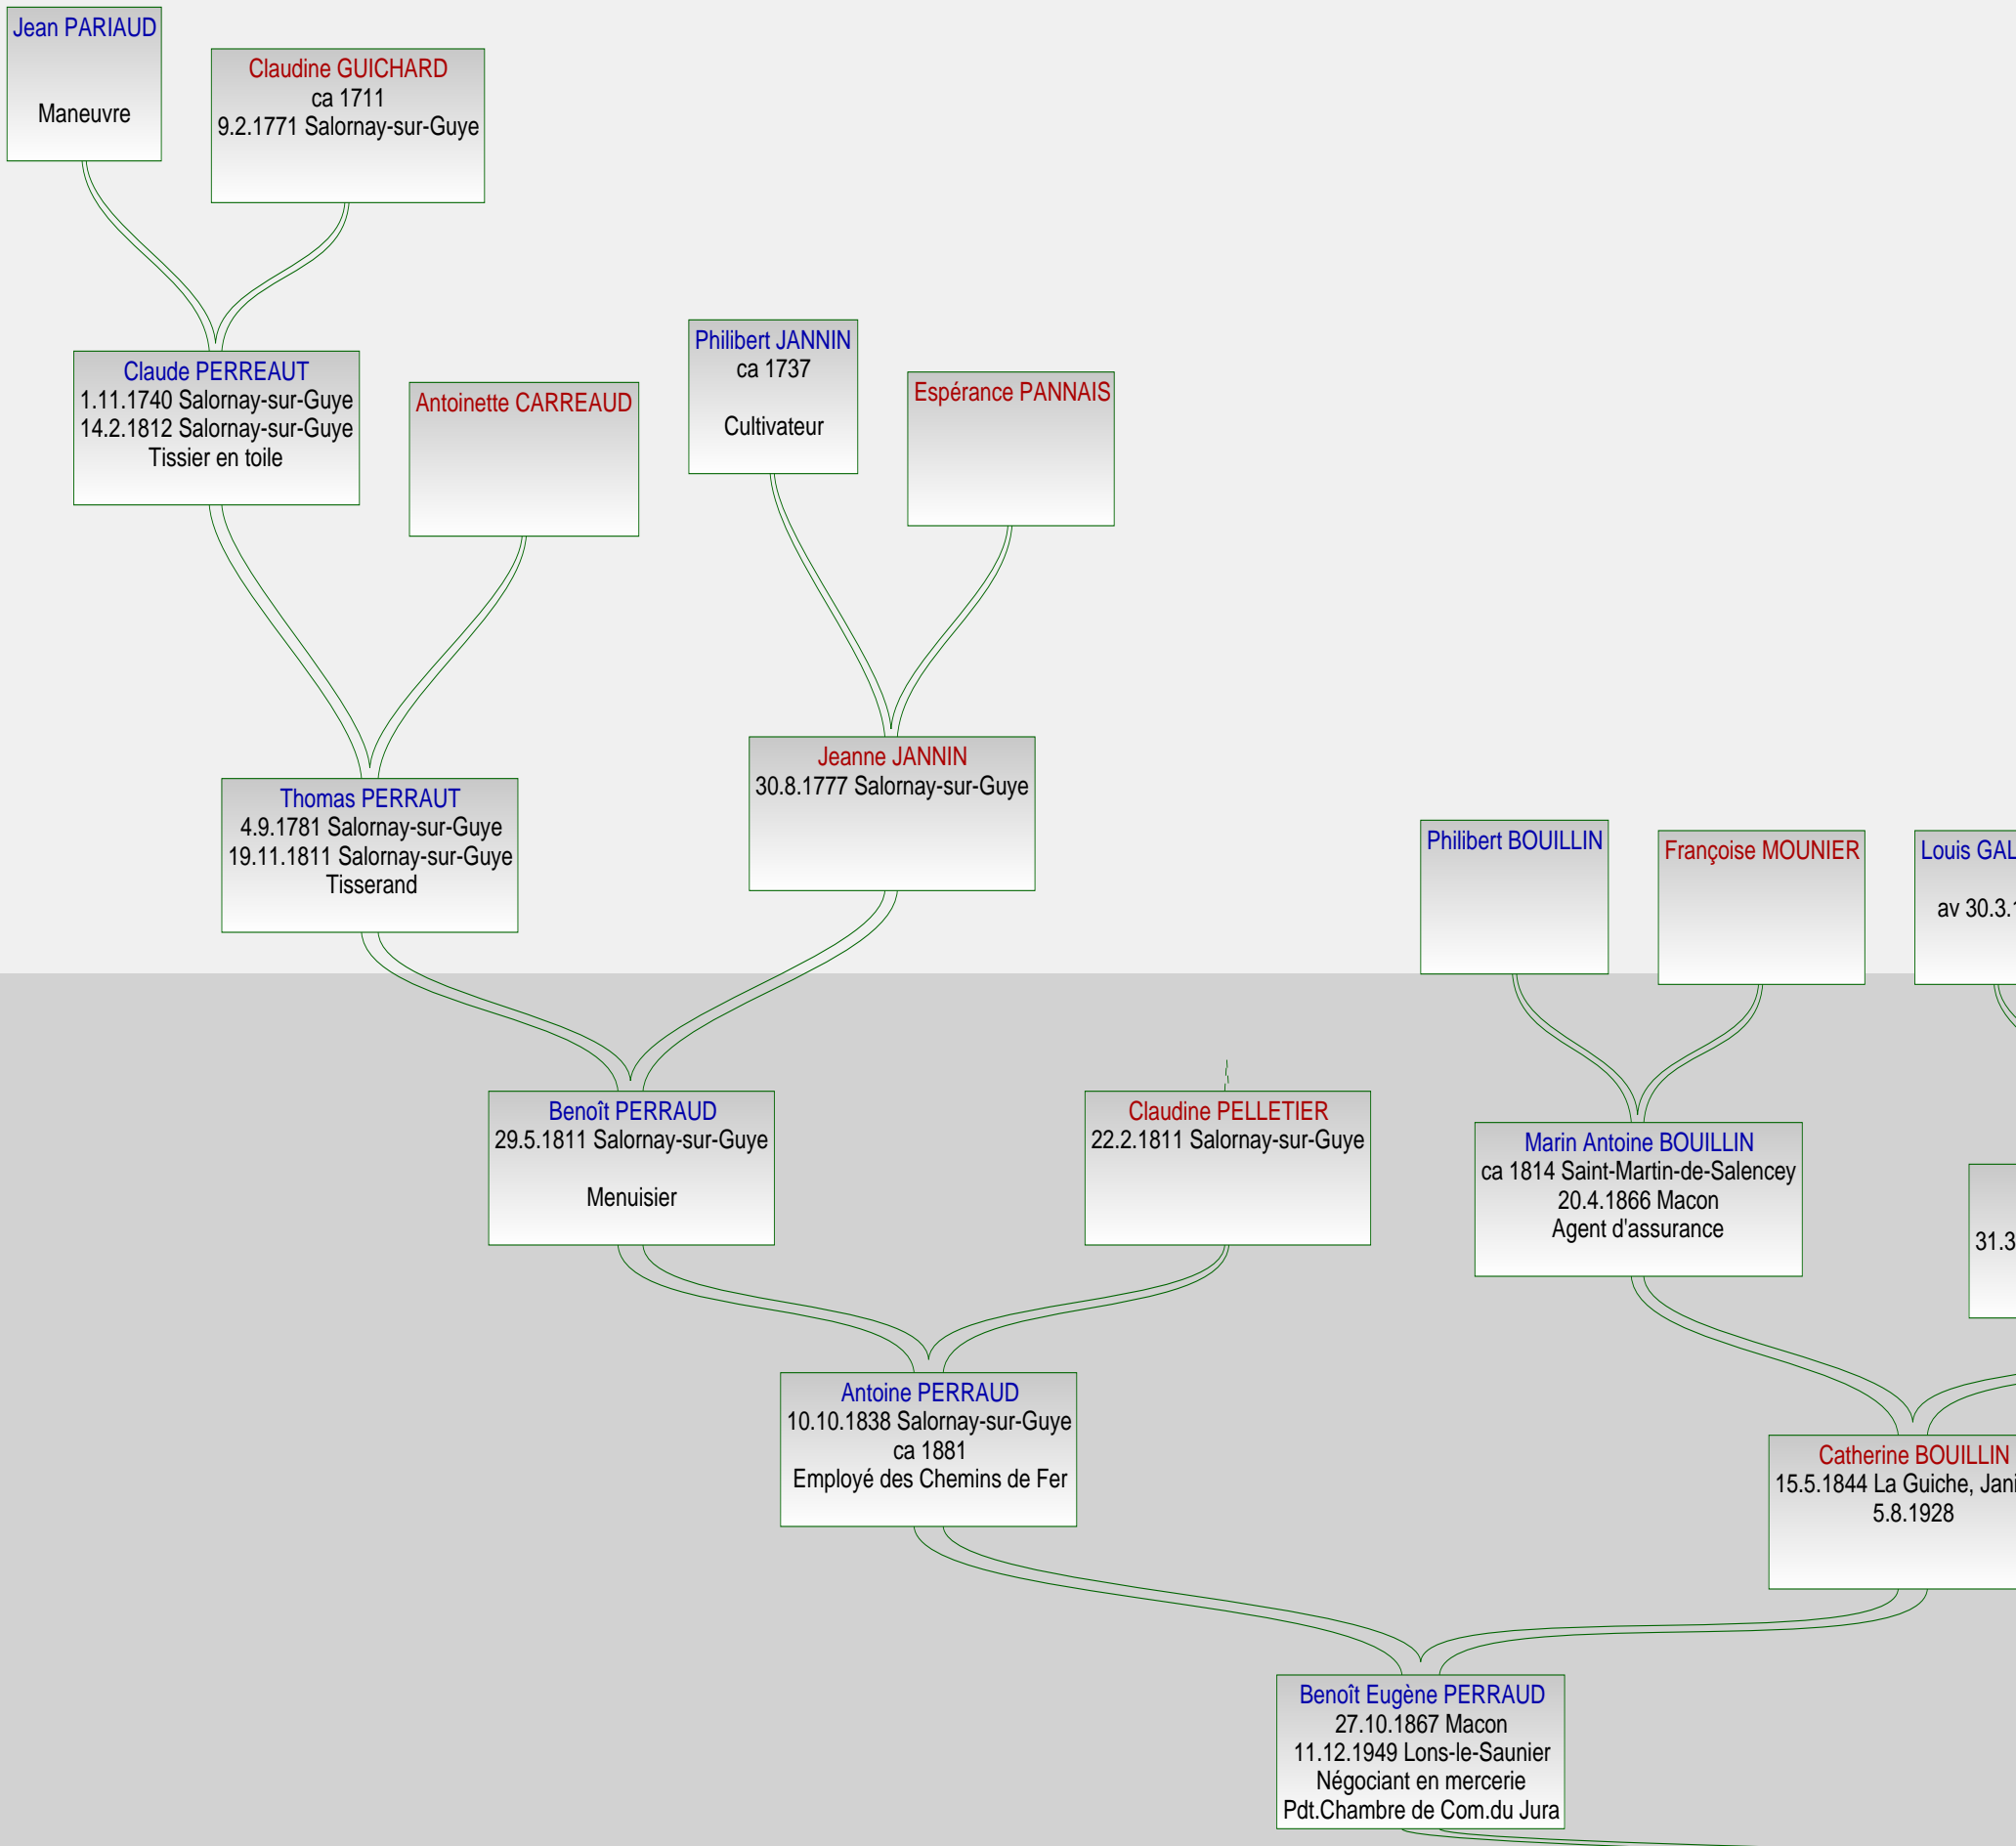

XIV°

XV°

Jean CASSAN  
ca 1459  
ap 1510  
Mentionné dans un acte d'achat à Aniane en 1488  
Chargé du bassin des âmes du purgatoire en 1510

Jacques CASSAN  
ap 1543  
Second consul d'Aniane en 1543

Jean CASSAN  
Chargé de la levée  
Second consul d'Aniane en 1543

XVI°

Pier

Co

XVII°

XVIII°

XIX°

XX°

Jeanne MICHEL  
ca 1636 Montarnaud  
ap 1.12.1661

Jacques THIBAUD  
1618 à 1636 Aniane  
14.2.1693 Aniane

Jean ROUVEIROL  
av 1666  
ap 1732  
Ménager

Marguerite SOUBEIRAN  
ca 1662  
24.12.1732 Aniane

Antoine THIBAUD  
ca 1669 Aniane  
9.1.1752 Aniane  
Ménager

Estienne BLAQUIERE  
5.12.1675 Aniane  
20.7.1710 Aniane  
Ménager

Françoise Marie THEULE  
6.7.1677 Aniane  
27.1.1746 Aniane

Etienne BLAQUIERE  
21.2.1702 Aniane  
9.11.1742 Aniane  
Hoste/ménager entre 1737 et 1742