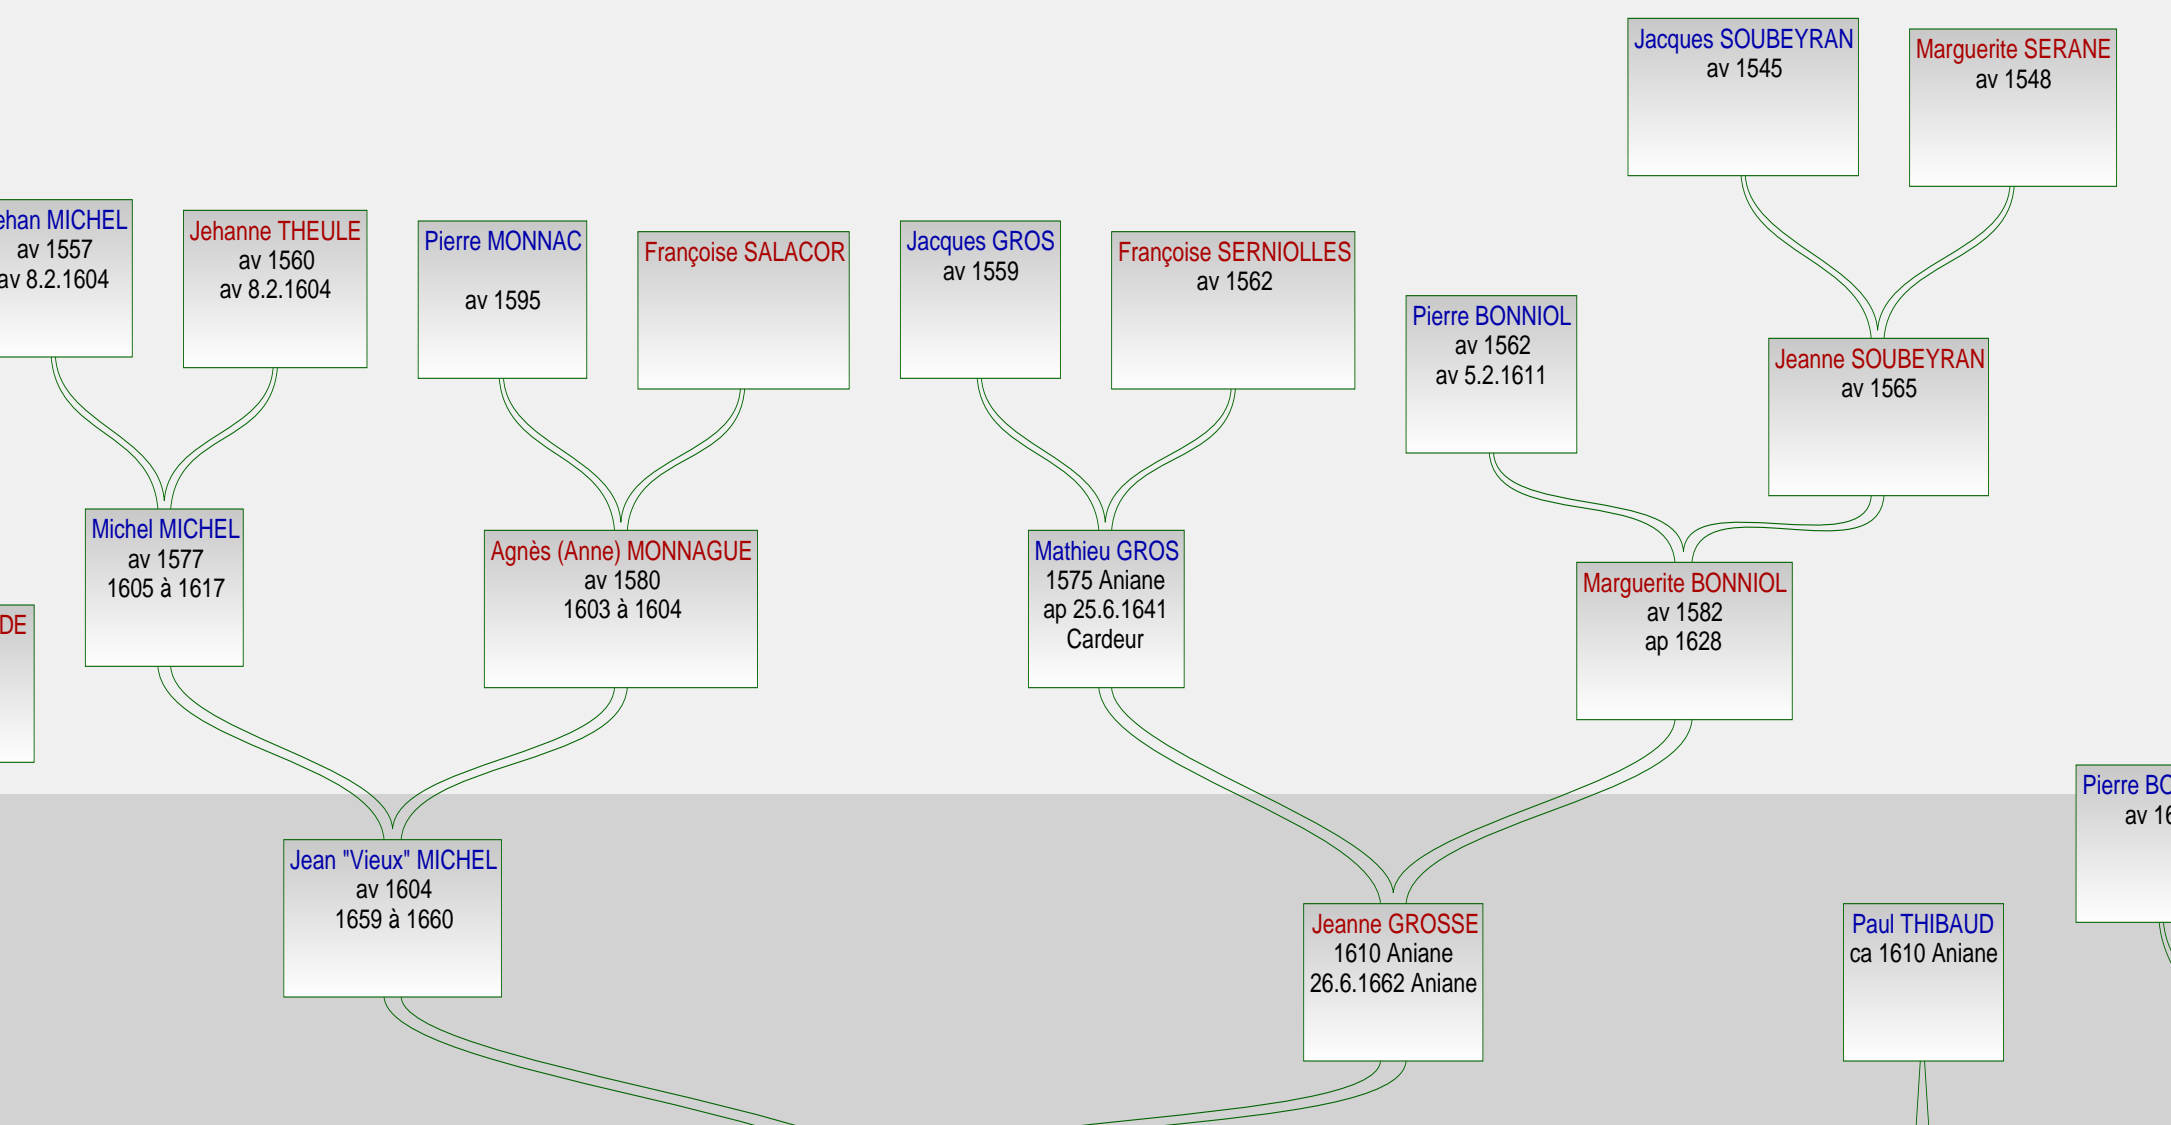

XIV°

XV°

Jean CASSAN  
ca 1459  
ap 1510  
Mentionné dans un acte d'achat à Aniane en 1488  
Chargé du bassin des âmes du purgatoire en 1510

Jacques CASSAN  
ap 1543  
Second consul d'Aniane en 1543

Jean CASSAN  
Chargé de la levée  
Second consul d'Aniane en 1543

XVI°

Pier

Co

XVII°

XVIII°

XIX°

XX°

Jeanne MICHEL  
ca 1636 Montarnaud  
ap 1.12.1661

Jacques THIBAUD  
1618 à 1636 Aniane  
14.2.1693 Aniane

Jean ROUVEIROL  
av 1666  
ap 1732  
Ménager

Marguerite SOUBEIRAN  
ca 1662  
24.12.1732 Aniane

Antoine THIBAUD  
ca 1669 Aniane  
9.1.1752 Aniane  
Ménager

Estienne BLAQUIERE  
5.12.1675 Aniane  
20.7.1710 Aniane  
Ménager

Françoise Marie THEULE  
6.7.1677 Aniane  
27.1.1746 Aniane

Etienne BLAQUIERE  
21.2.1702 Aniane  
9.11.1742 Aniane  
Hoste/ménager entre 1737 et 1742