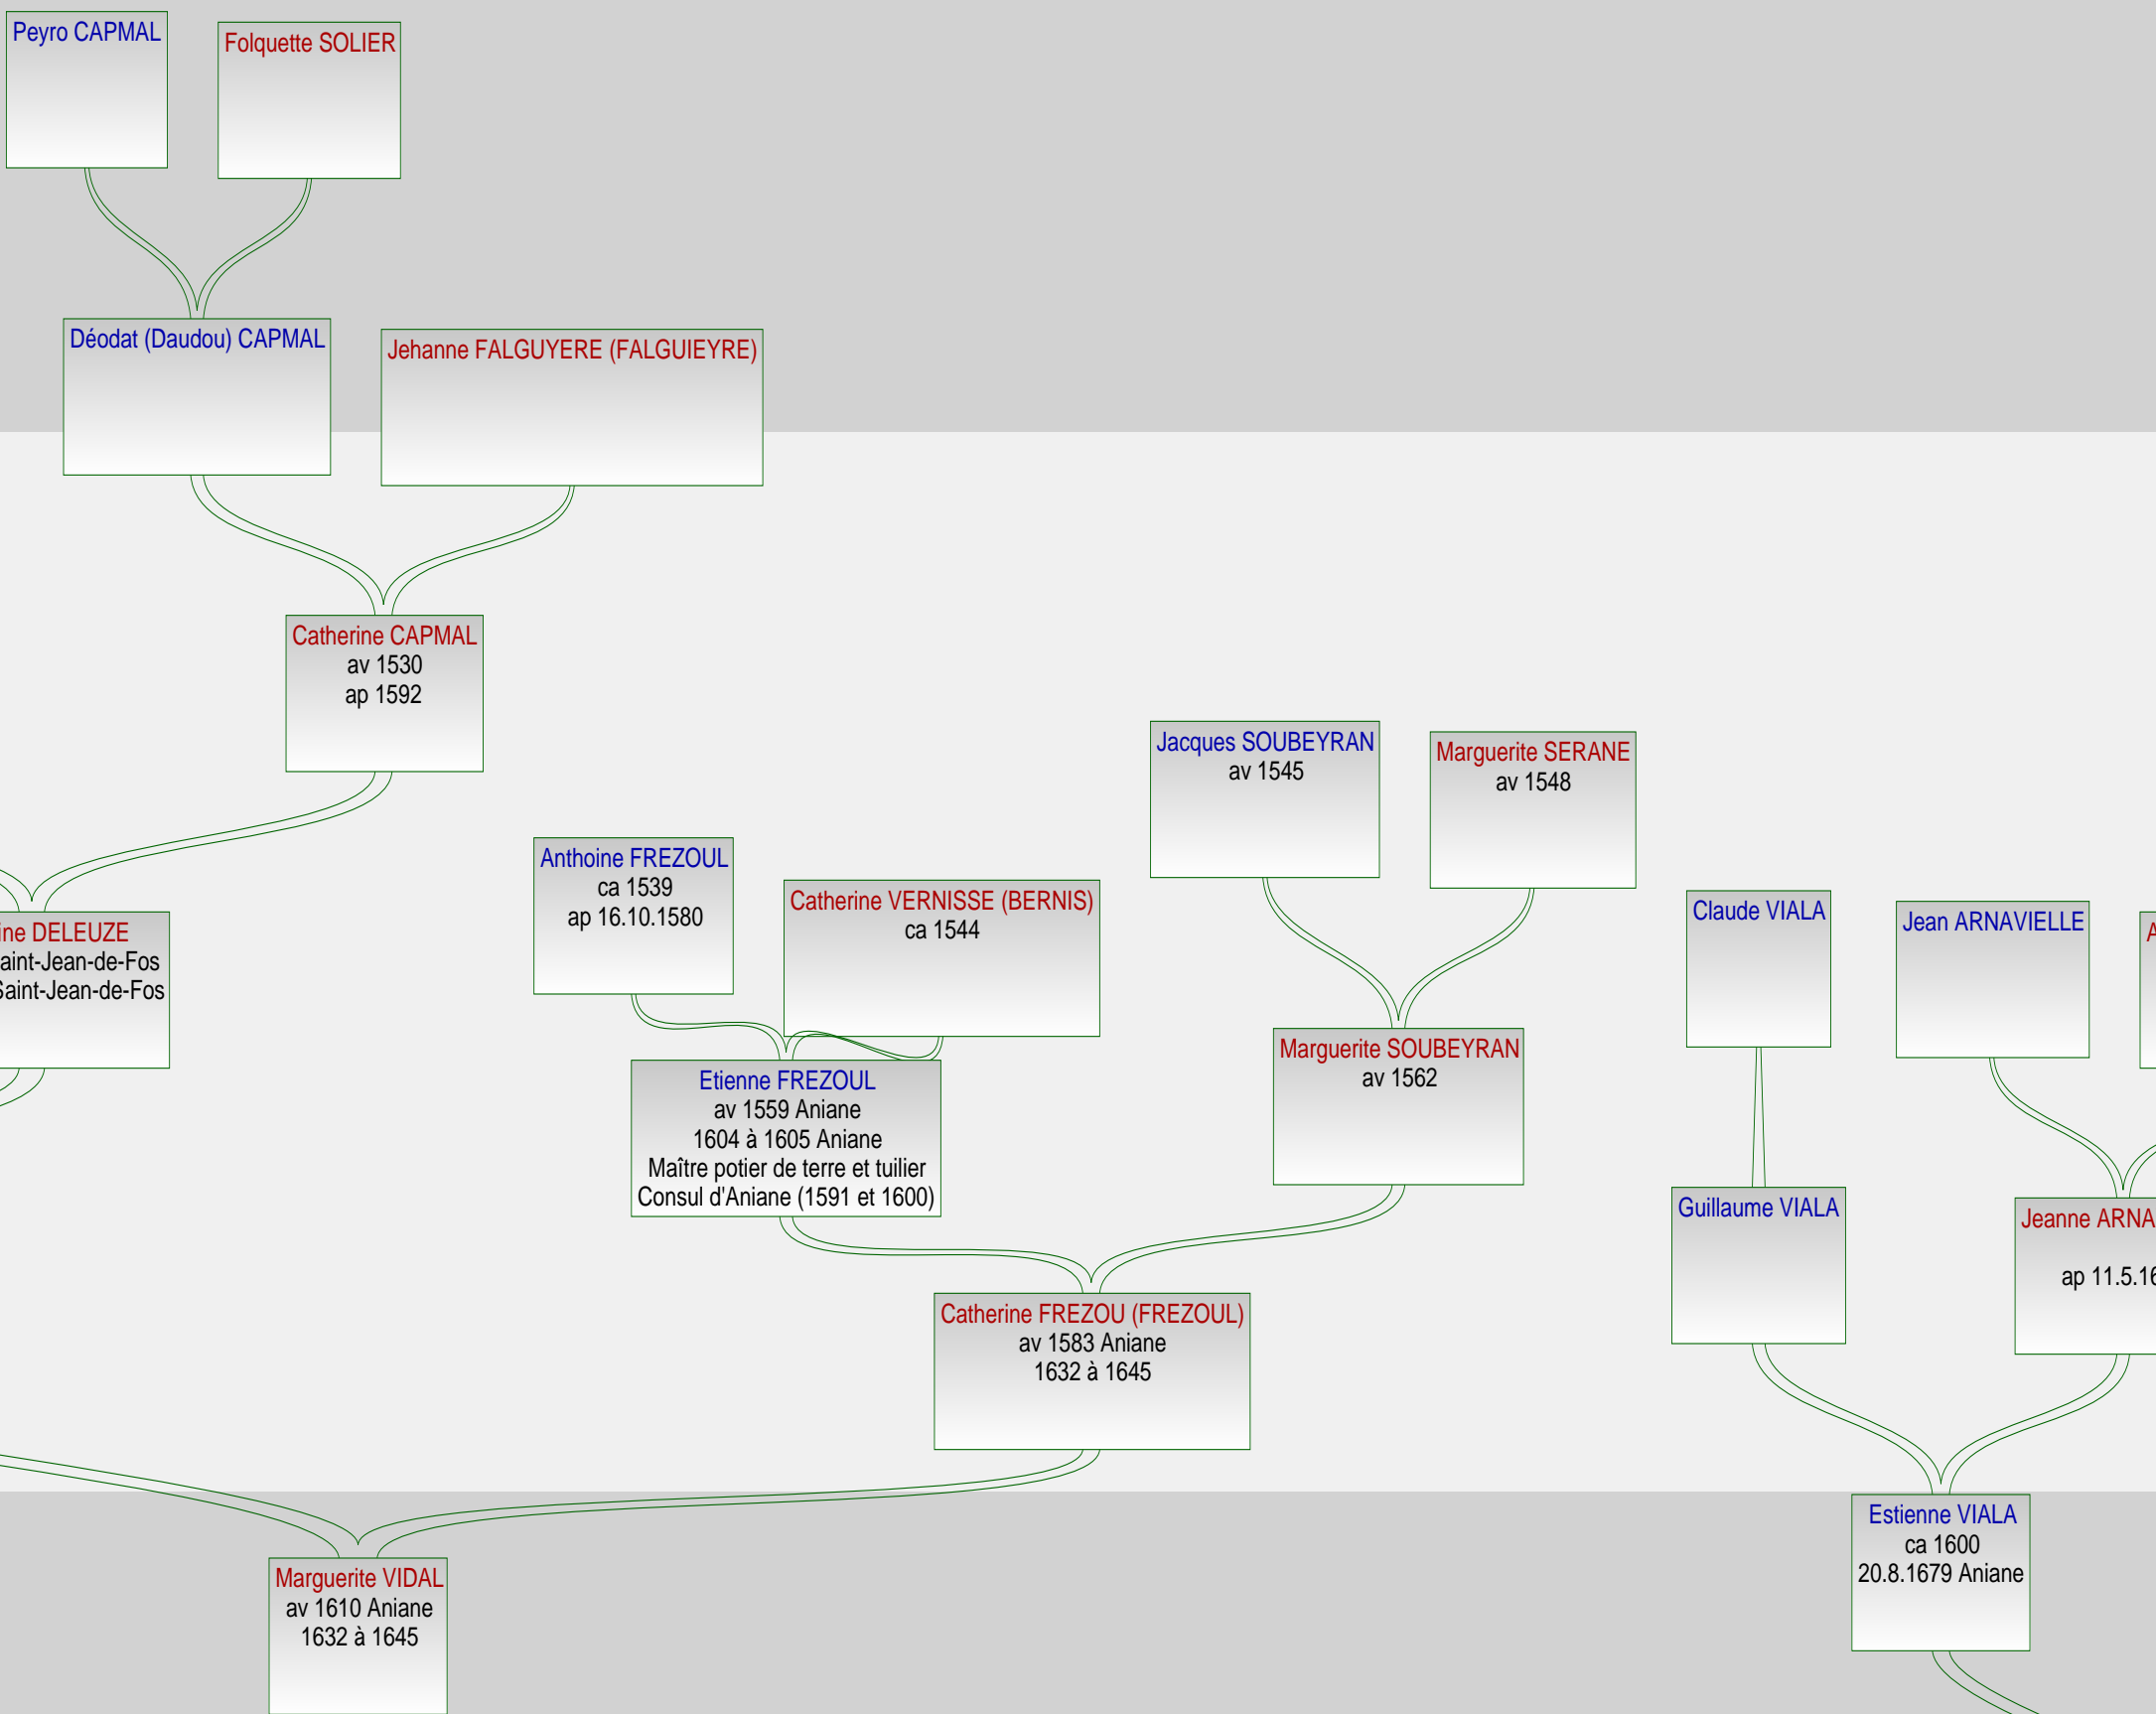

Charles ARGELIERS  
av 1653 Aniane  
ap 1690

Pierre FRERE  
1634 à 1636 Aniane  
24.8.1714 Aniane  
Maître tuihier

Marie LIQUIER  
av 1656 Aniane

Anne ARGELIERS  
10.10.1680 Aniane  
14.11.1747 Aniane

Marie PRIVAT  
1739  
23.12.1821 Aniane

Louis Etienne CASSAN  
23.7.1844 Jallieu  
8.7.1915 Bourgoin  
Industriel en matériel agricole  
Officier du Mérite Agricole

Jean FRERE  
31.8.1674 Aniane  
18.5.1748 Aniane  
Maître tuilier

Antoinette VIALA  
ca 1642