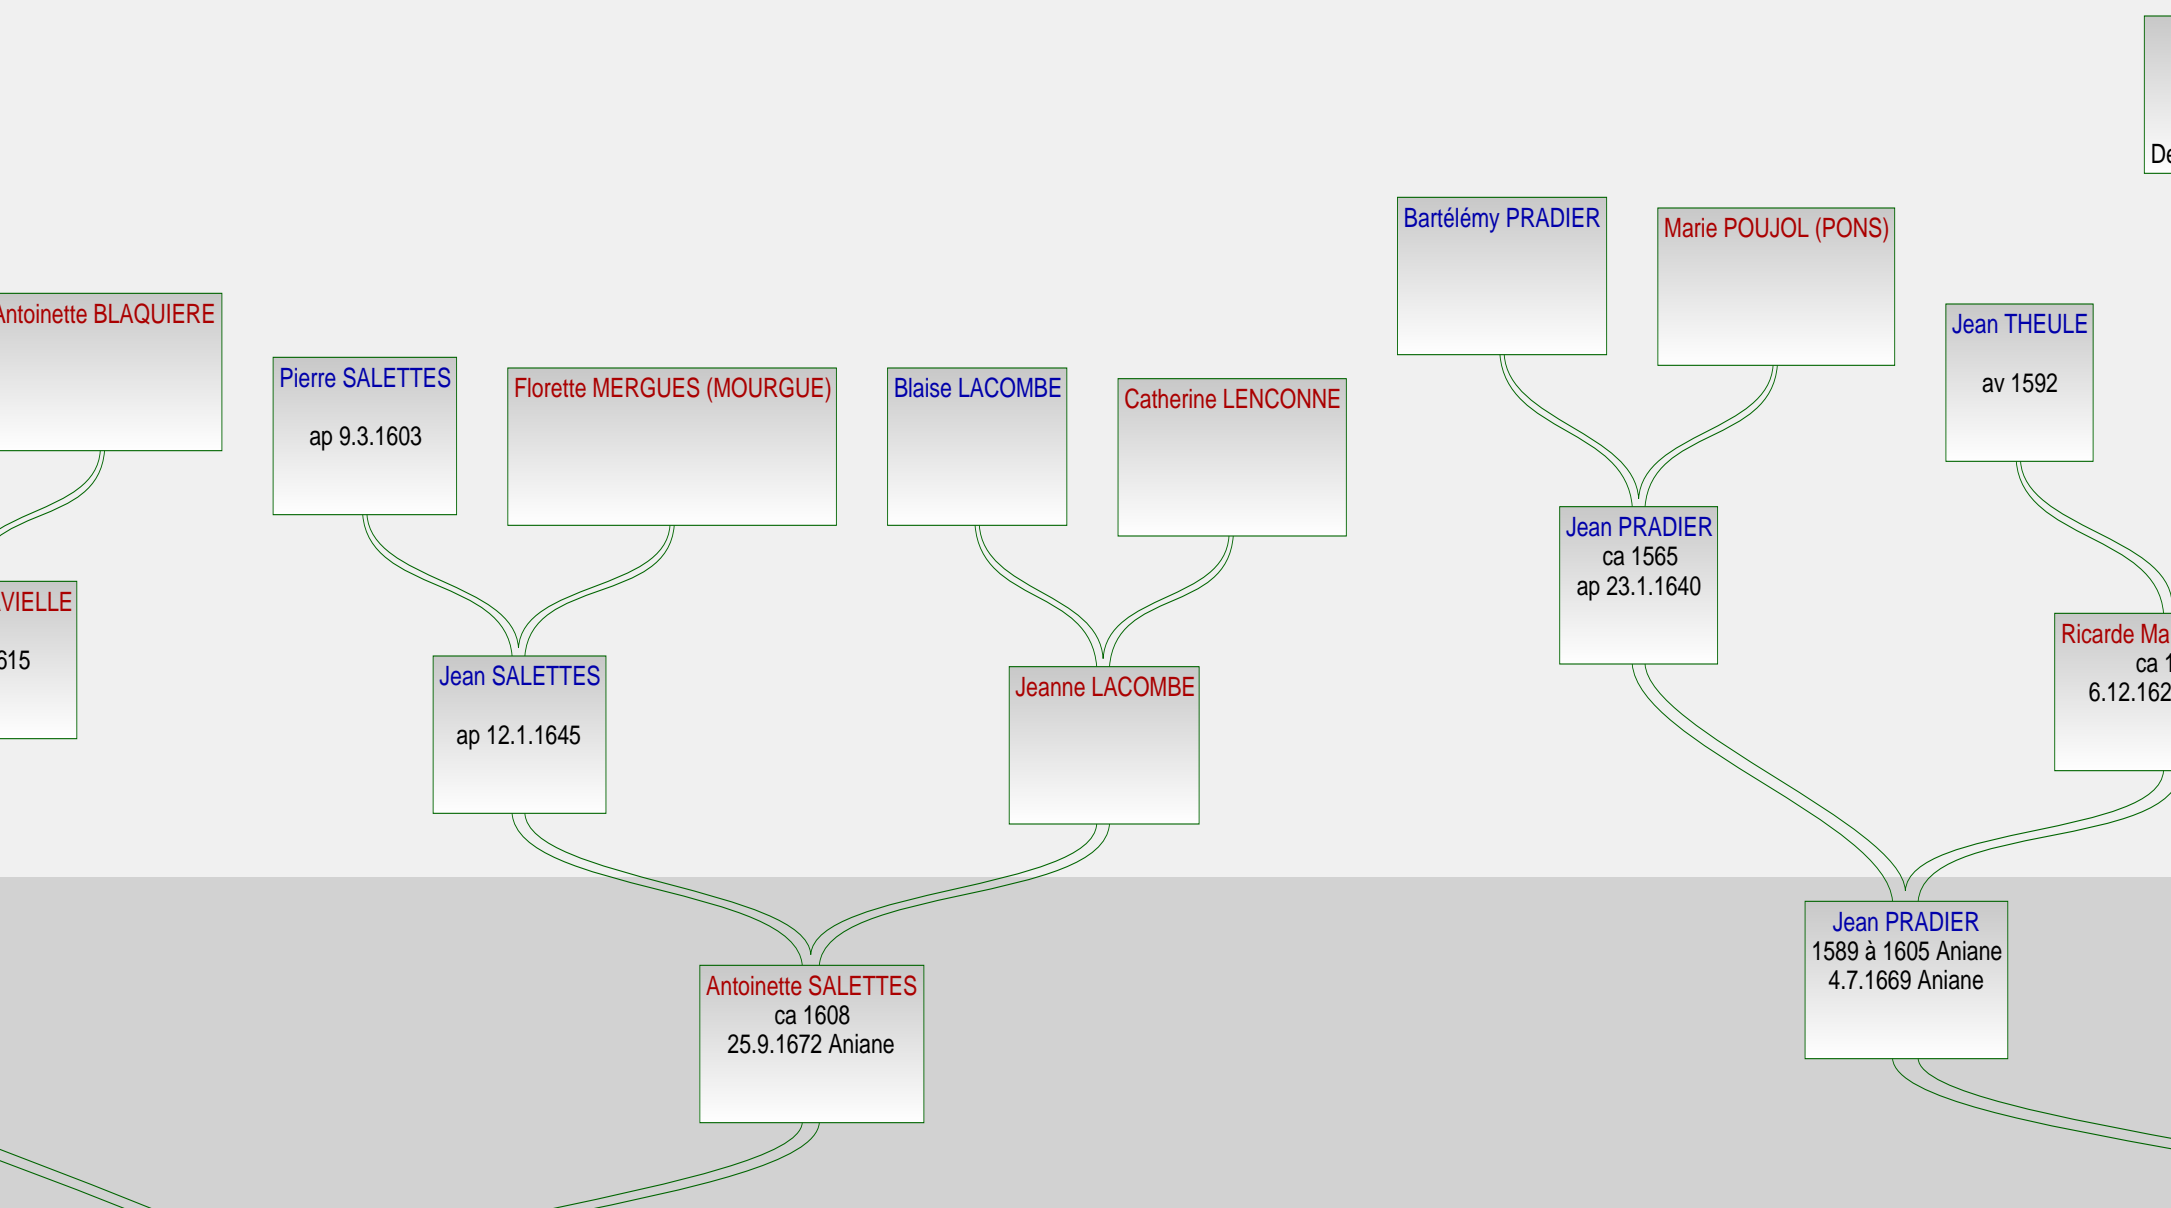

Charles ARGELIERS  
av 1653 Aniane  
ap 1690

Pierre FRERE  
1634 à 1636 Aniane  
24.8.1714 Aniane  
Maître tuihier

Marie LIQUIER  
av 1656 Aniane

Anne ARGELIERS  
10.10.1680 Aniane  
14.11.1747 Aniane

Marie PRIVAT  
1739  
23.12.1821 Aniane

Louis Etienne CASSAN  
23.7.1844 Jallieu  
8.7.1915 Bourgoin  
Industriel en matériel agricole  
Officier du Mérite Agricole

Jean FRERE  
31.8.1674 Aniane  
18.5.1748 Aniane  
Maître tuilier

Antoinette VIALA  
ca 1642