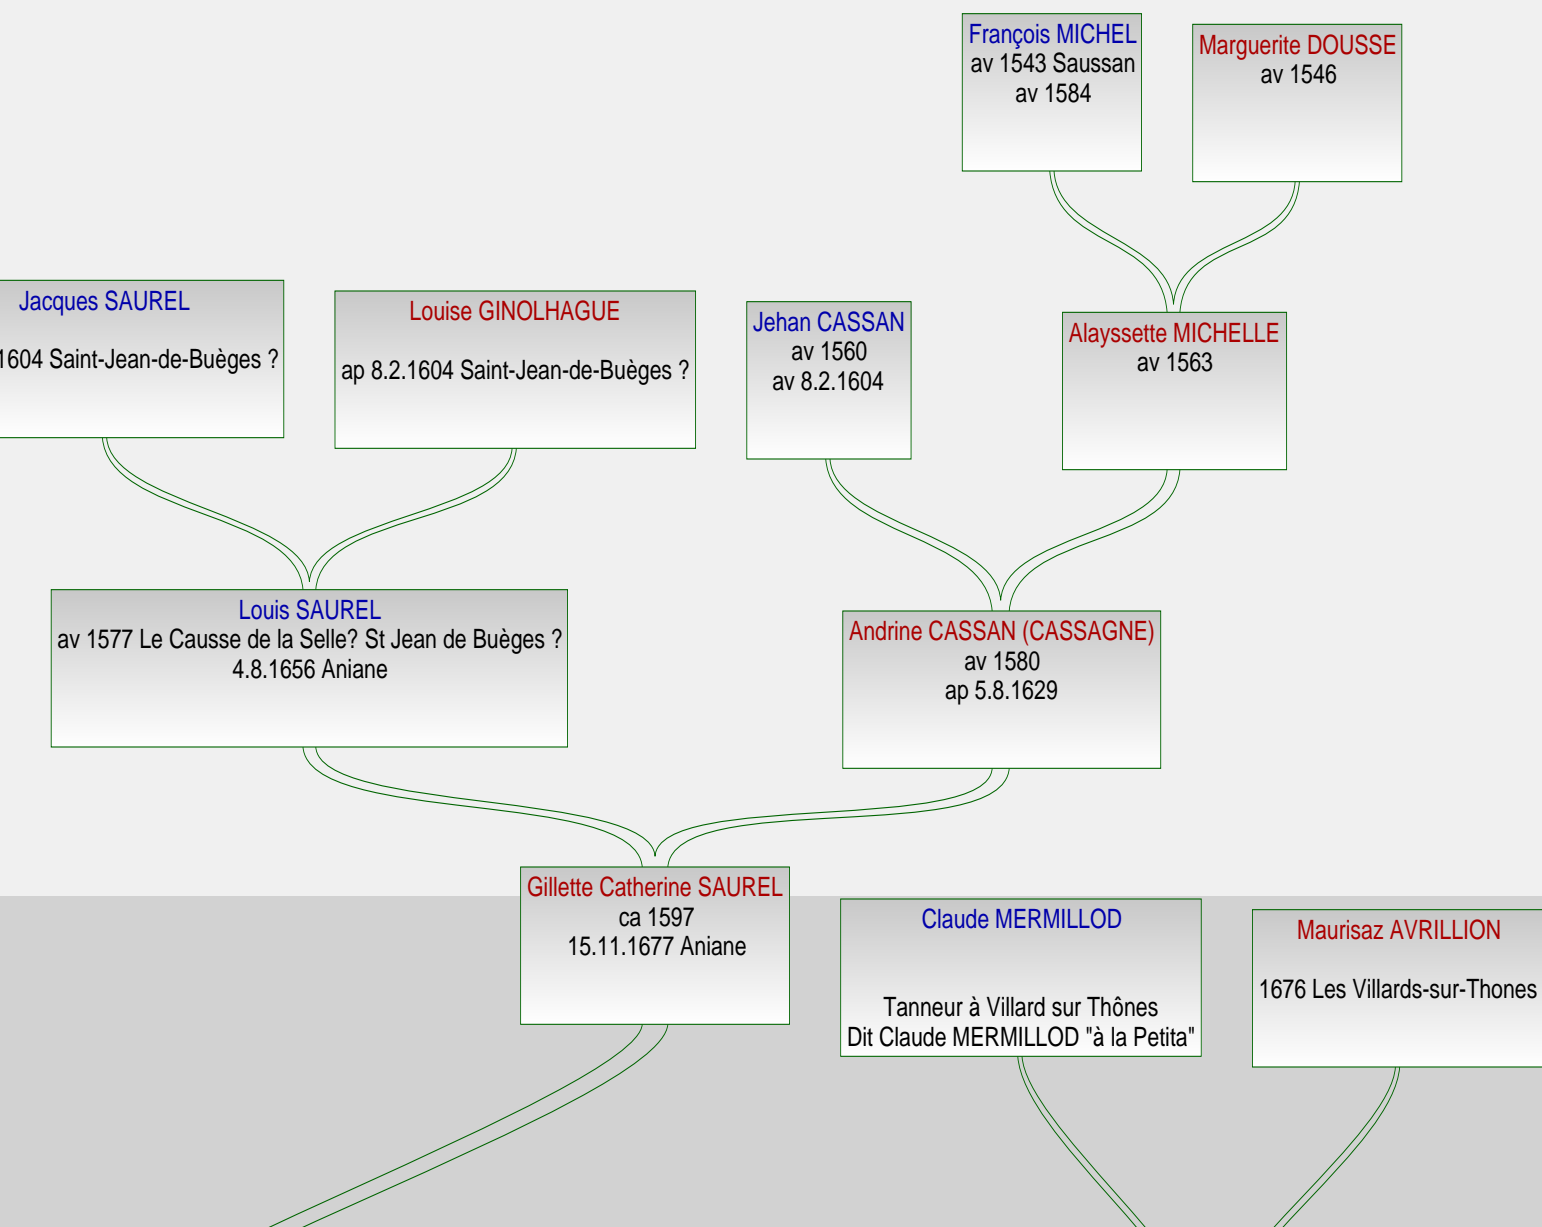

Louis Etienne CASSAN  
23.7.1844 Jallieu  
8.7.1915 Bourgoin  
Industriel en matériel agricole  
Officier du Mérite Agricole

Jean FRERE  
31.8.1674 Aniane  
18.5.1748 Aniane  
Maître tuilier

Antoinette VIALA  
ca 1642

Thérèse FRERE  
15.10.1702 Aniane  
2.2.1781 Aniane

Pierre PRADIER  
1634 à 1635 Aniane  
15.11.1715 Aniane

Jean  
2.1

Marguerite PRADIER  
23.5.1671 Aniane  
17.7.1747 Aniane

ine ARNAVIELLE  
1644 Aniane  
11.1718 Aniane

Claude MERMILLOD-PETITAZ  
1641 Les Villards-sur-Thones  
1704 Les Villards-sur-Thones  
Honorable

Pernette ROUX

François MERMILLOD-PETITAZ  
6.9.1663 Les Villards-sur-Thones  
20.5.1725 Les Villards-sur-Thones  
Honorable