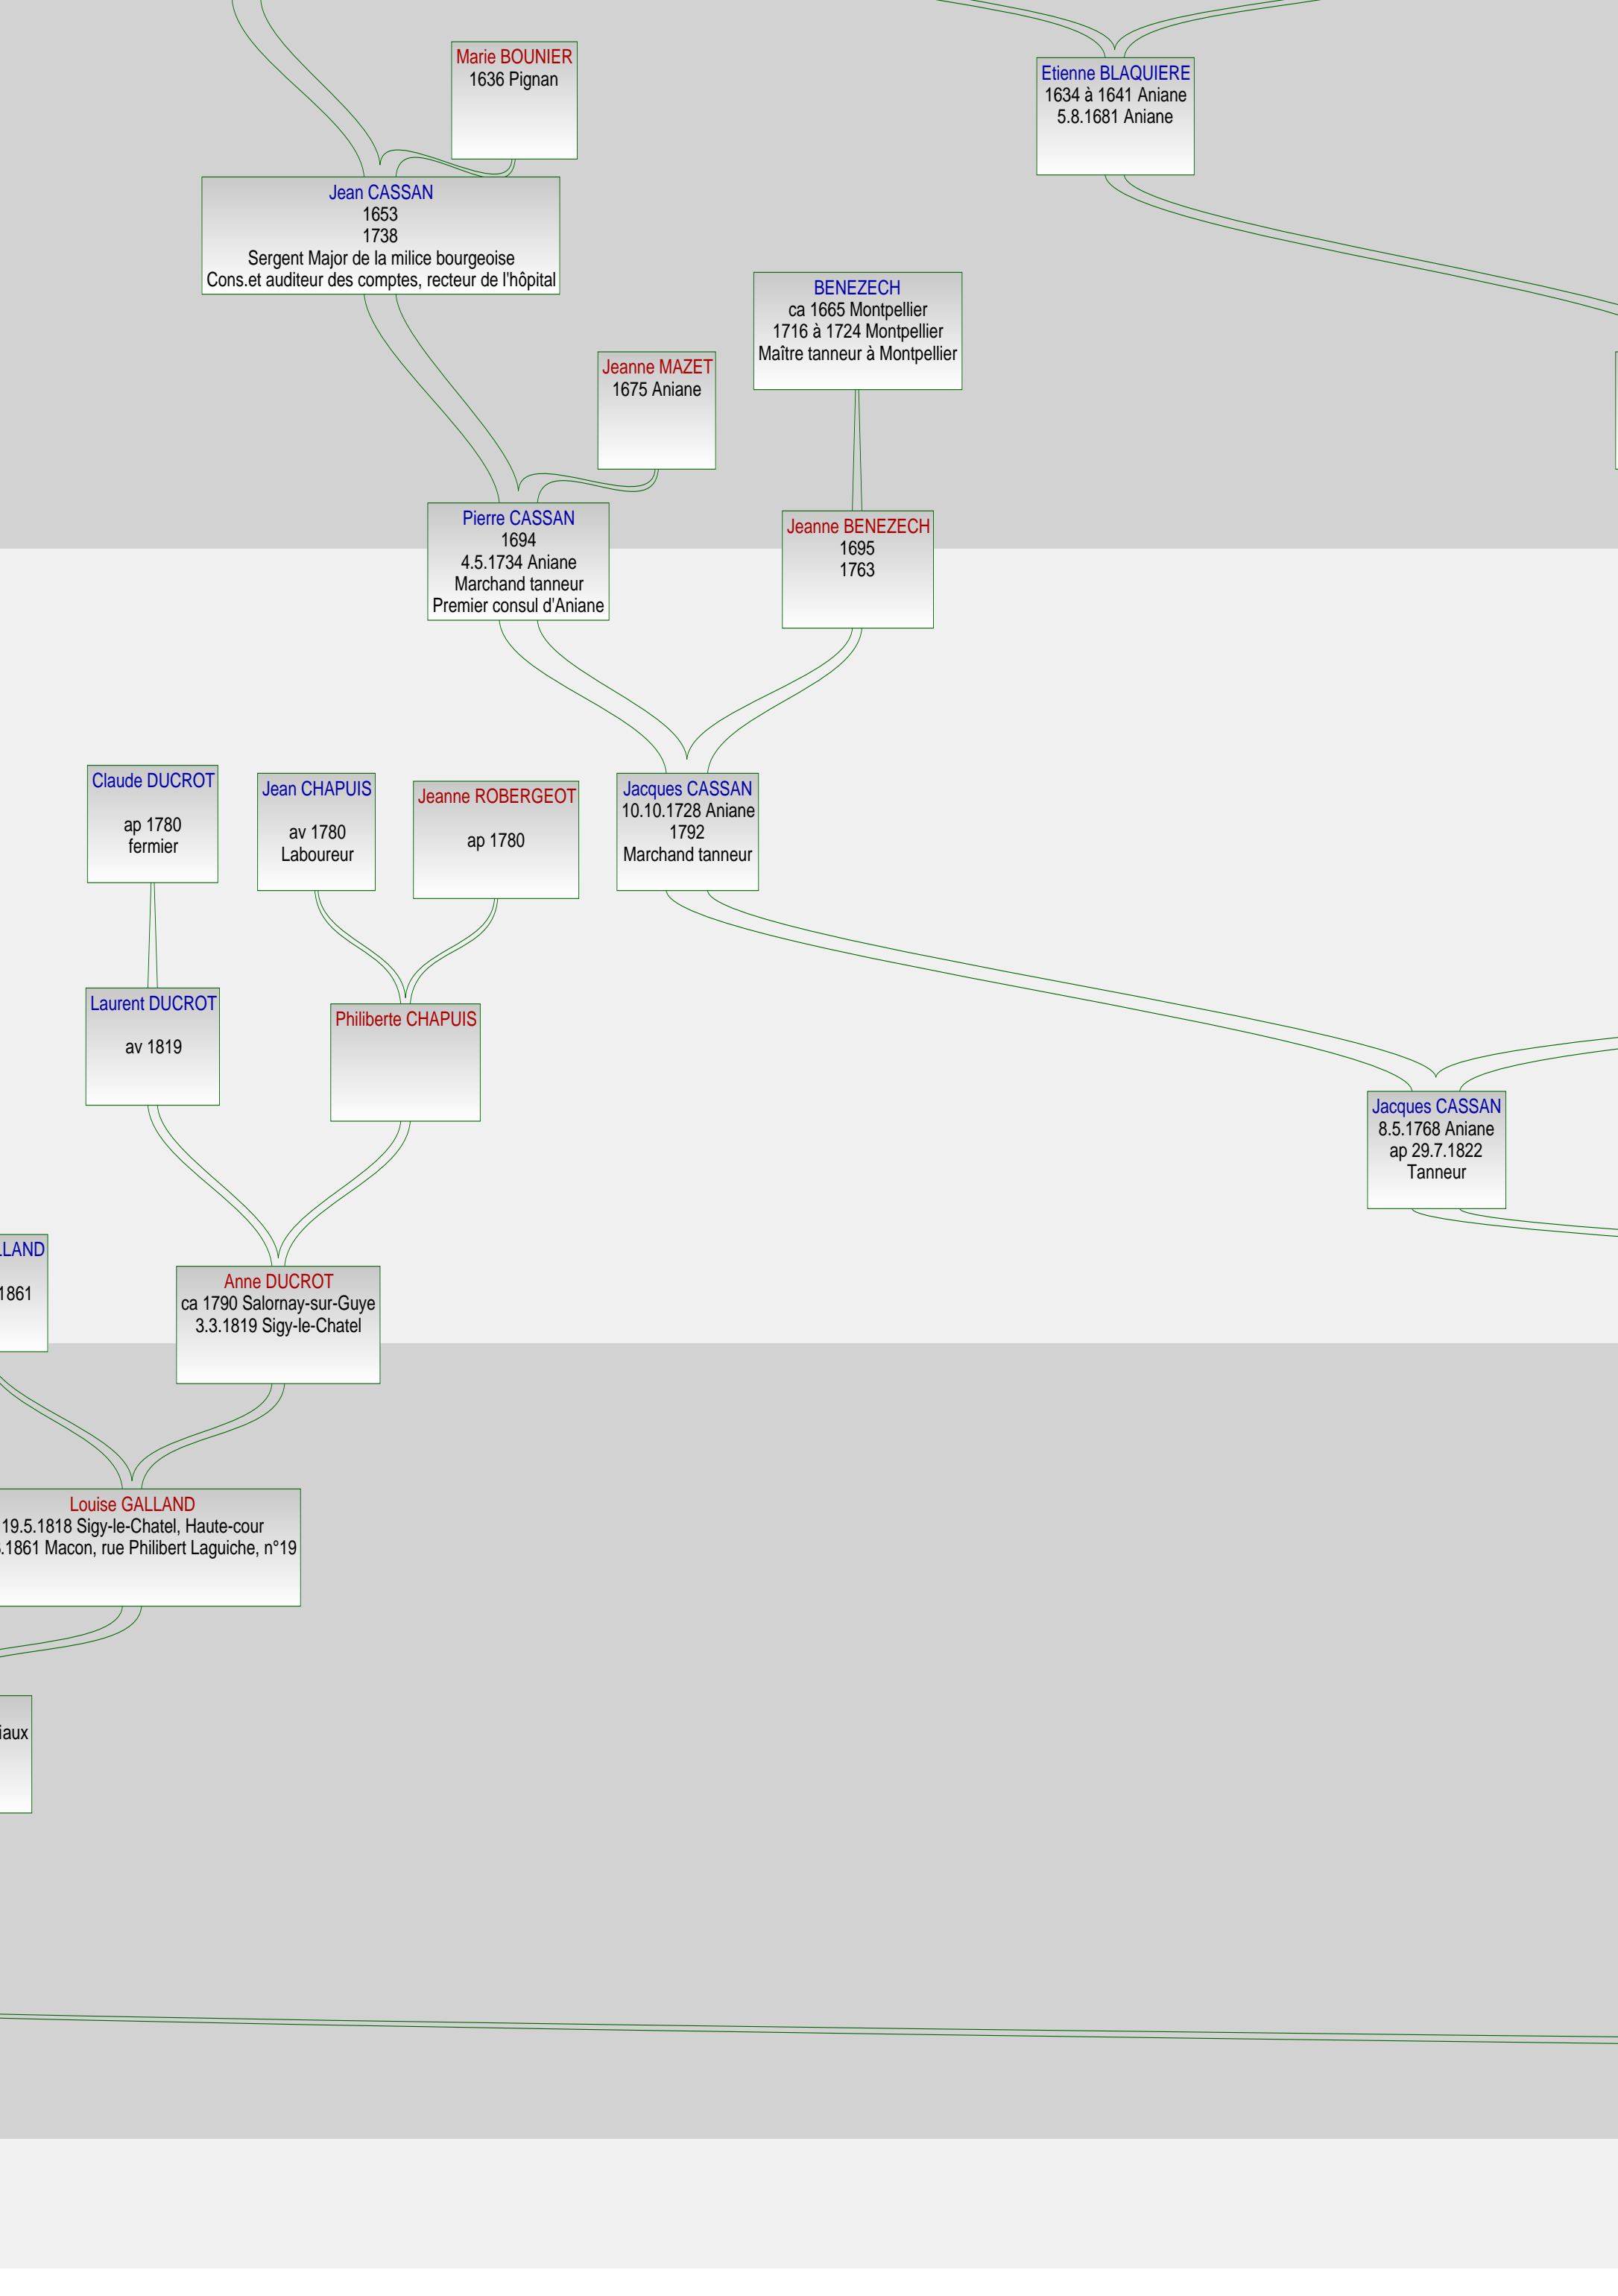

XVI°

Pier

Co

XVII°

XVIII°

XIX°

XX°

Jeanne MICHEL  
ca 1636 Montarnaud  
ap 1.12.1661

Jacques THIBAUD  
1618 à 1636 Aniane  
14.2.1693 Aniane

Jean ROUVEIROL  
av 1666  
ap 1732  
Ménager

Marguerite SOUBEIRAN  
ca 1662  
24.12.1732 Aniane

Antoine THIBAUD  
ca 1669 Aniane  
9.1.1752 Aniane  
Ménager

Estienne BLAQUIERE  
5.12.1675 Aniane  
20.7.1710 Aniane  
Ménager

Françoise Marie THEULE  
6.7.1677 Aniane  
27.1.1746 Aniane

Etienne BLAQUIERE  
21.2.1702 Aniane  
9.11.1742 Aniane  
Hoste/ménager entre 1737 et 1742