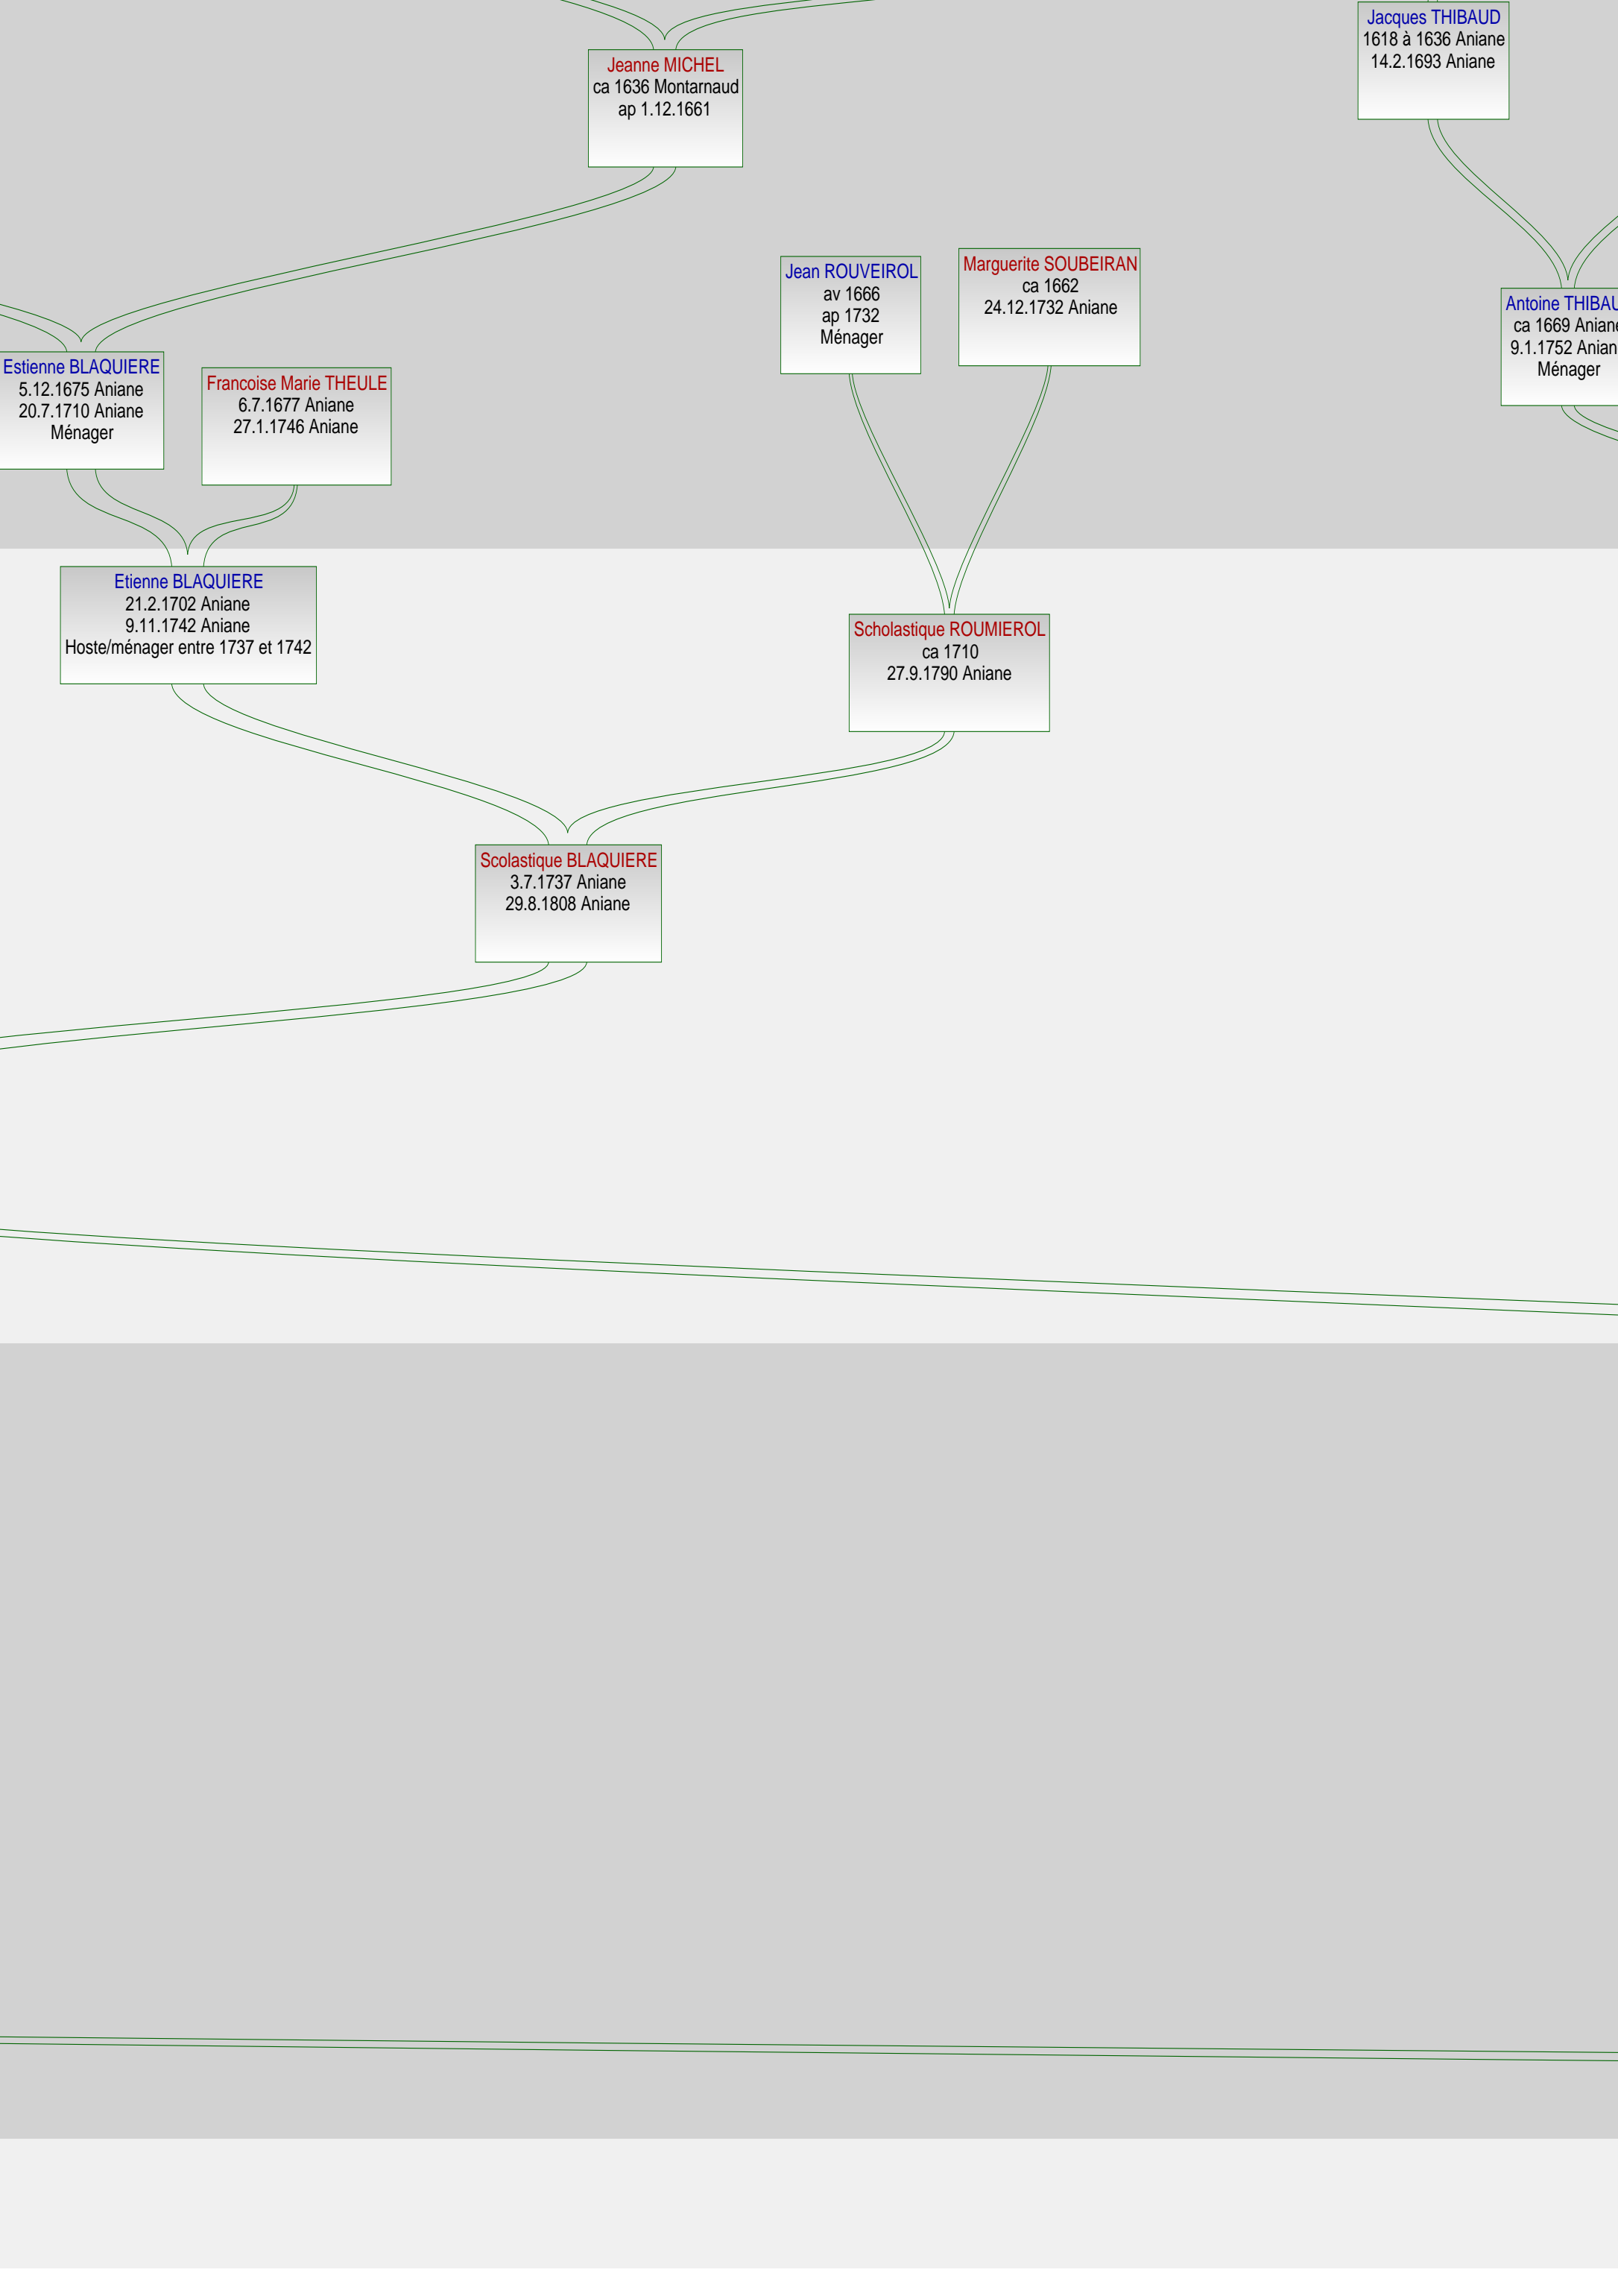

XVI°

Pier

Co

XVII°

XVIII°

XIX°

XX°

Jeanne MICHEL  
ca 1636 Montarnaud  
ap 1.12.1661

Jacques THIBAUD  
1618 à 1636 Aniane  
14.2.1693 Aniane

Jean ROUVEIROL  
av 1666  
ap 1732  
Ménager

Marguerite SOUBEIRAN  
ca 1662  
24.12.1732 Aniane

Antoine THIBAUD  
ca 1669 Aniane  
9.1.1752 Aniane  
Ménager