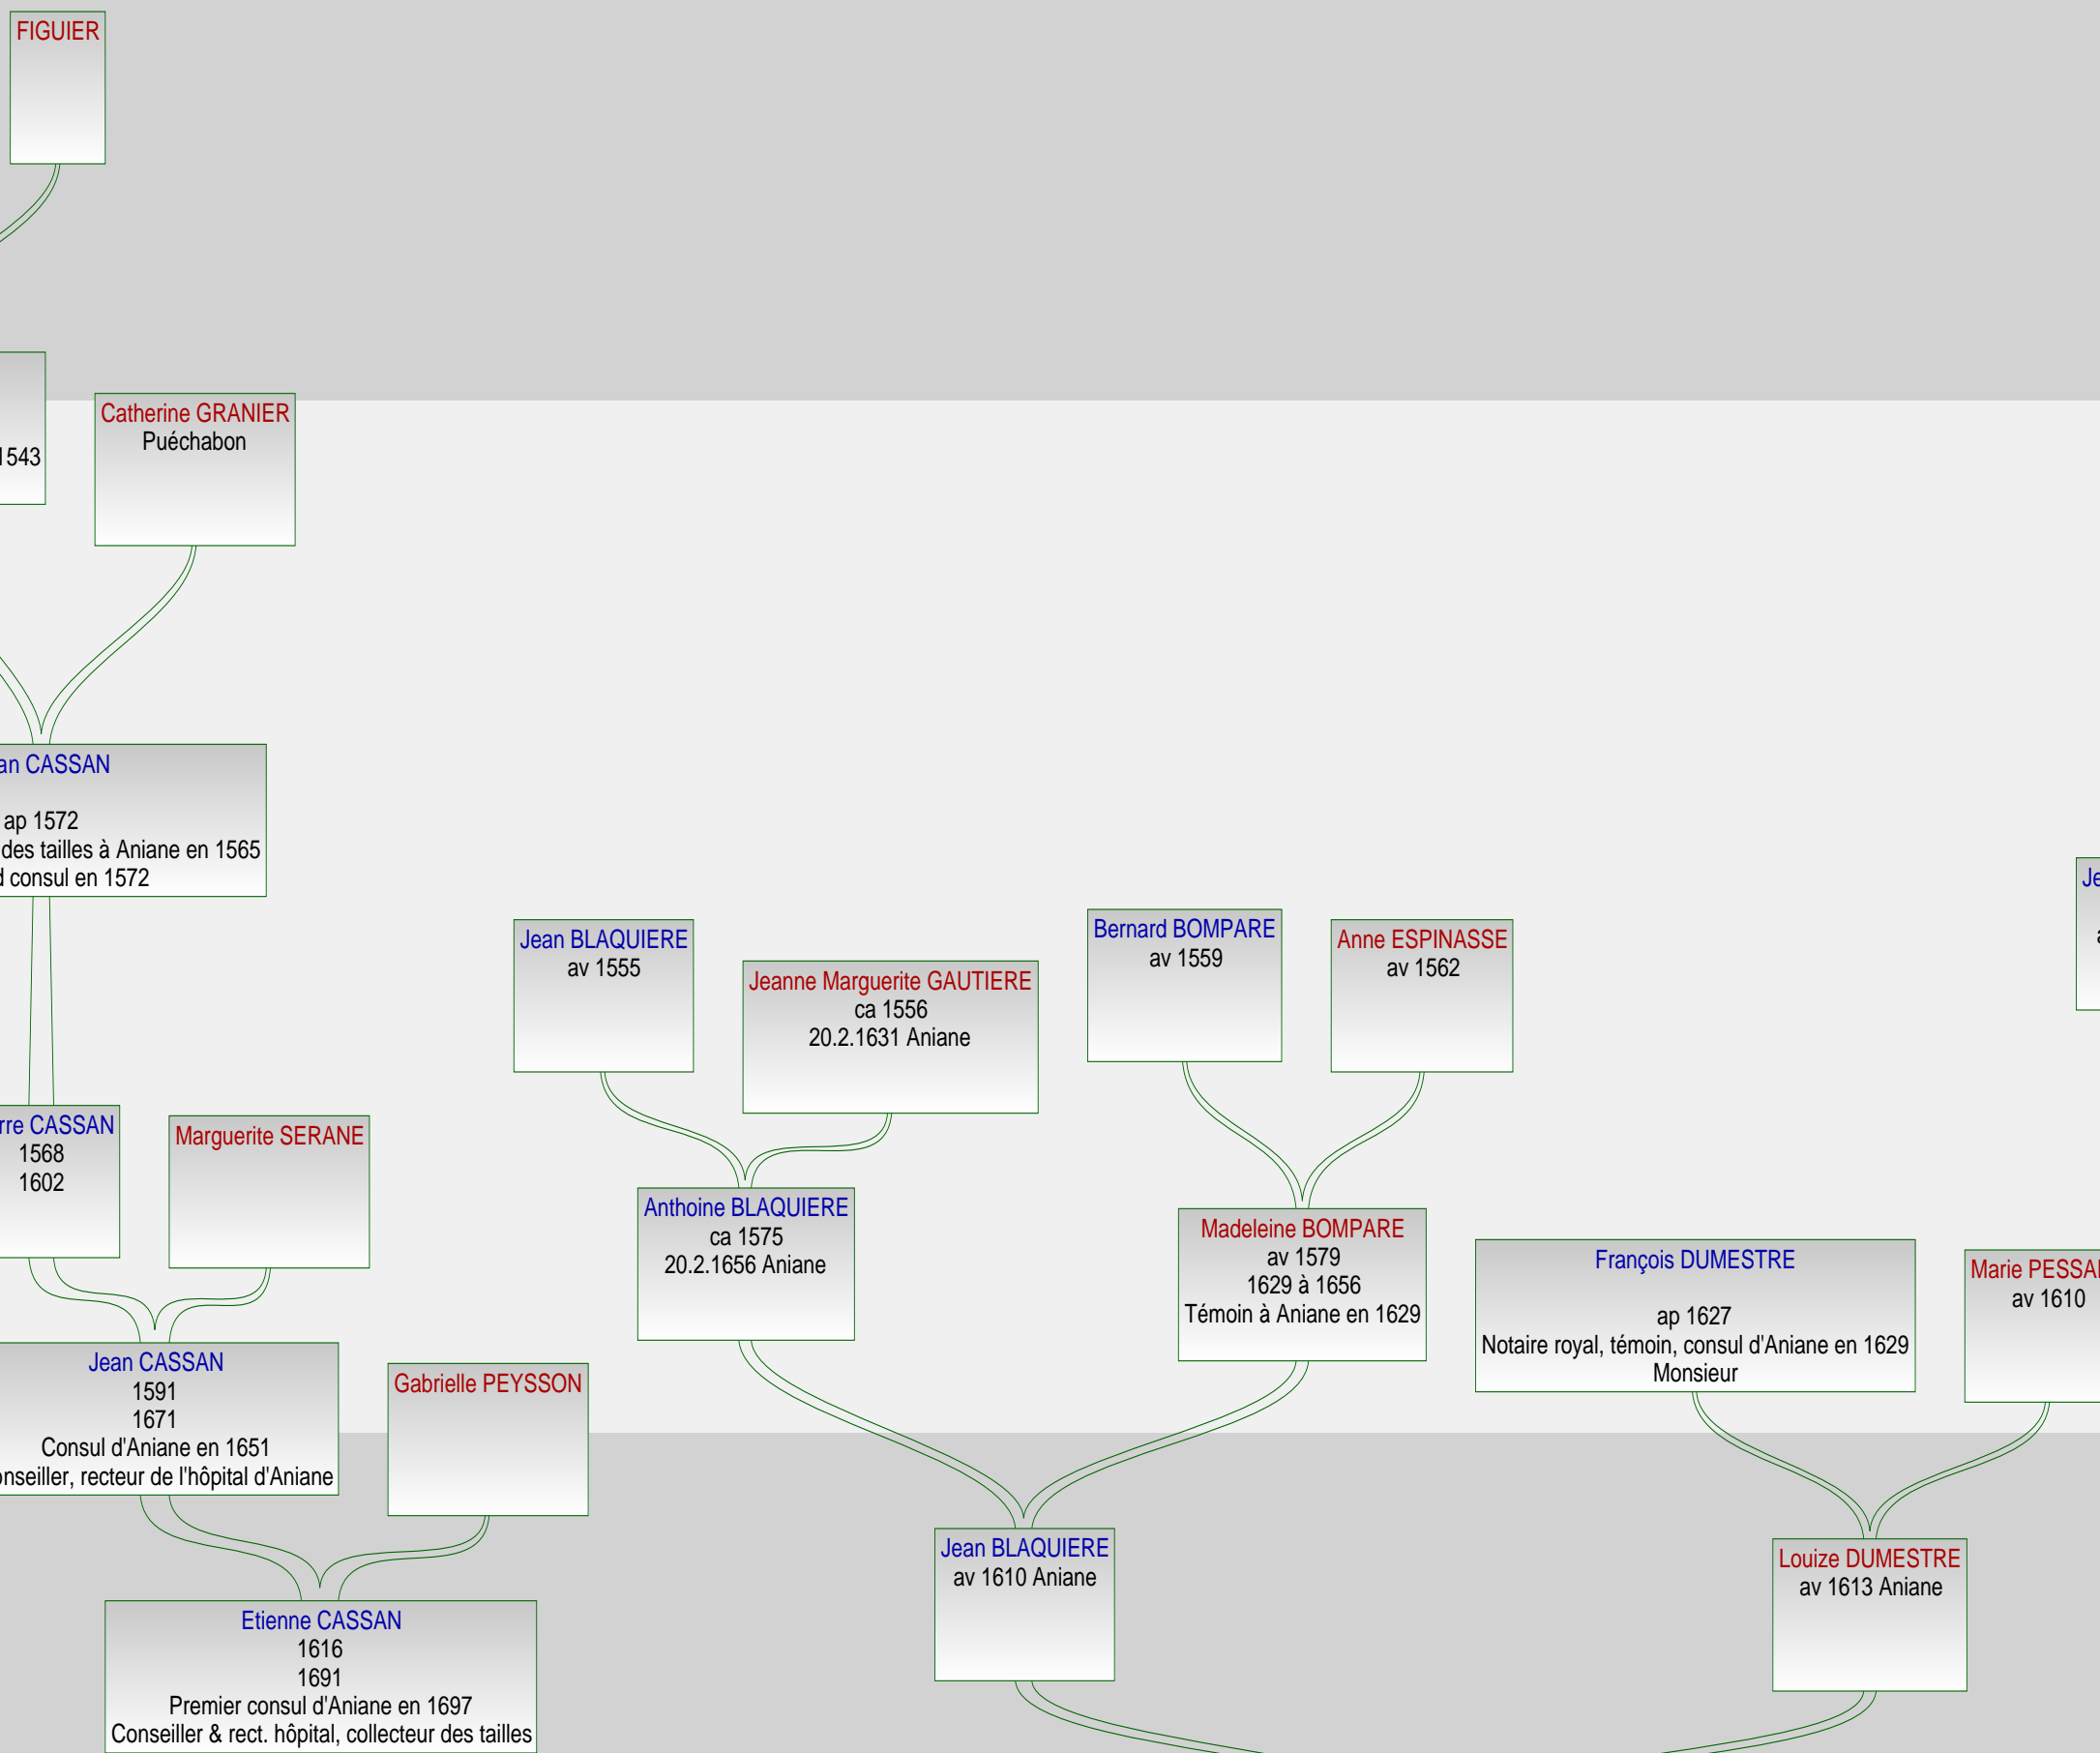

XVI°

Pier

Co

XVII°

XVIII°

XIX°

XX°

Jeanne MICHEL  
ca 1636 Montarnaud  
ap 1.12.1661

Jacques THIBAUD  
1618 à 1636 Aniane  
14.2.1693 Aniane

Jean ROUVEIROL  
av 1666  
ap 1732  
Ménager

Marguerite SOUBEIRAN  
ca 1662  
24.12.1732 Aniane

Antoine THIBAUD  
ca 1669 Aniane  
9.1.1752 Aniane  
Ménager

Estienne BLAQUIERE  
5.12.1675 Aniane  
20.7.1710 Aniane  
Ménager

Françoise Marie THEULE  
6.7.1677 Aniane  
27.1.1746 Aniane

Etienne BLAQUIERE  
21.2.1702 Aniane  
9.11.1742 Aniane  
Hoste/ménager entre 1737 et 1742