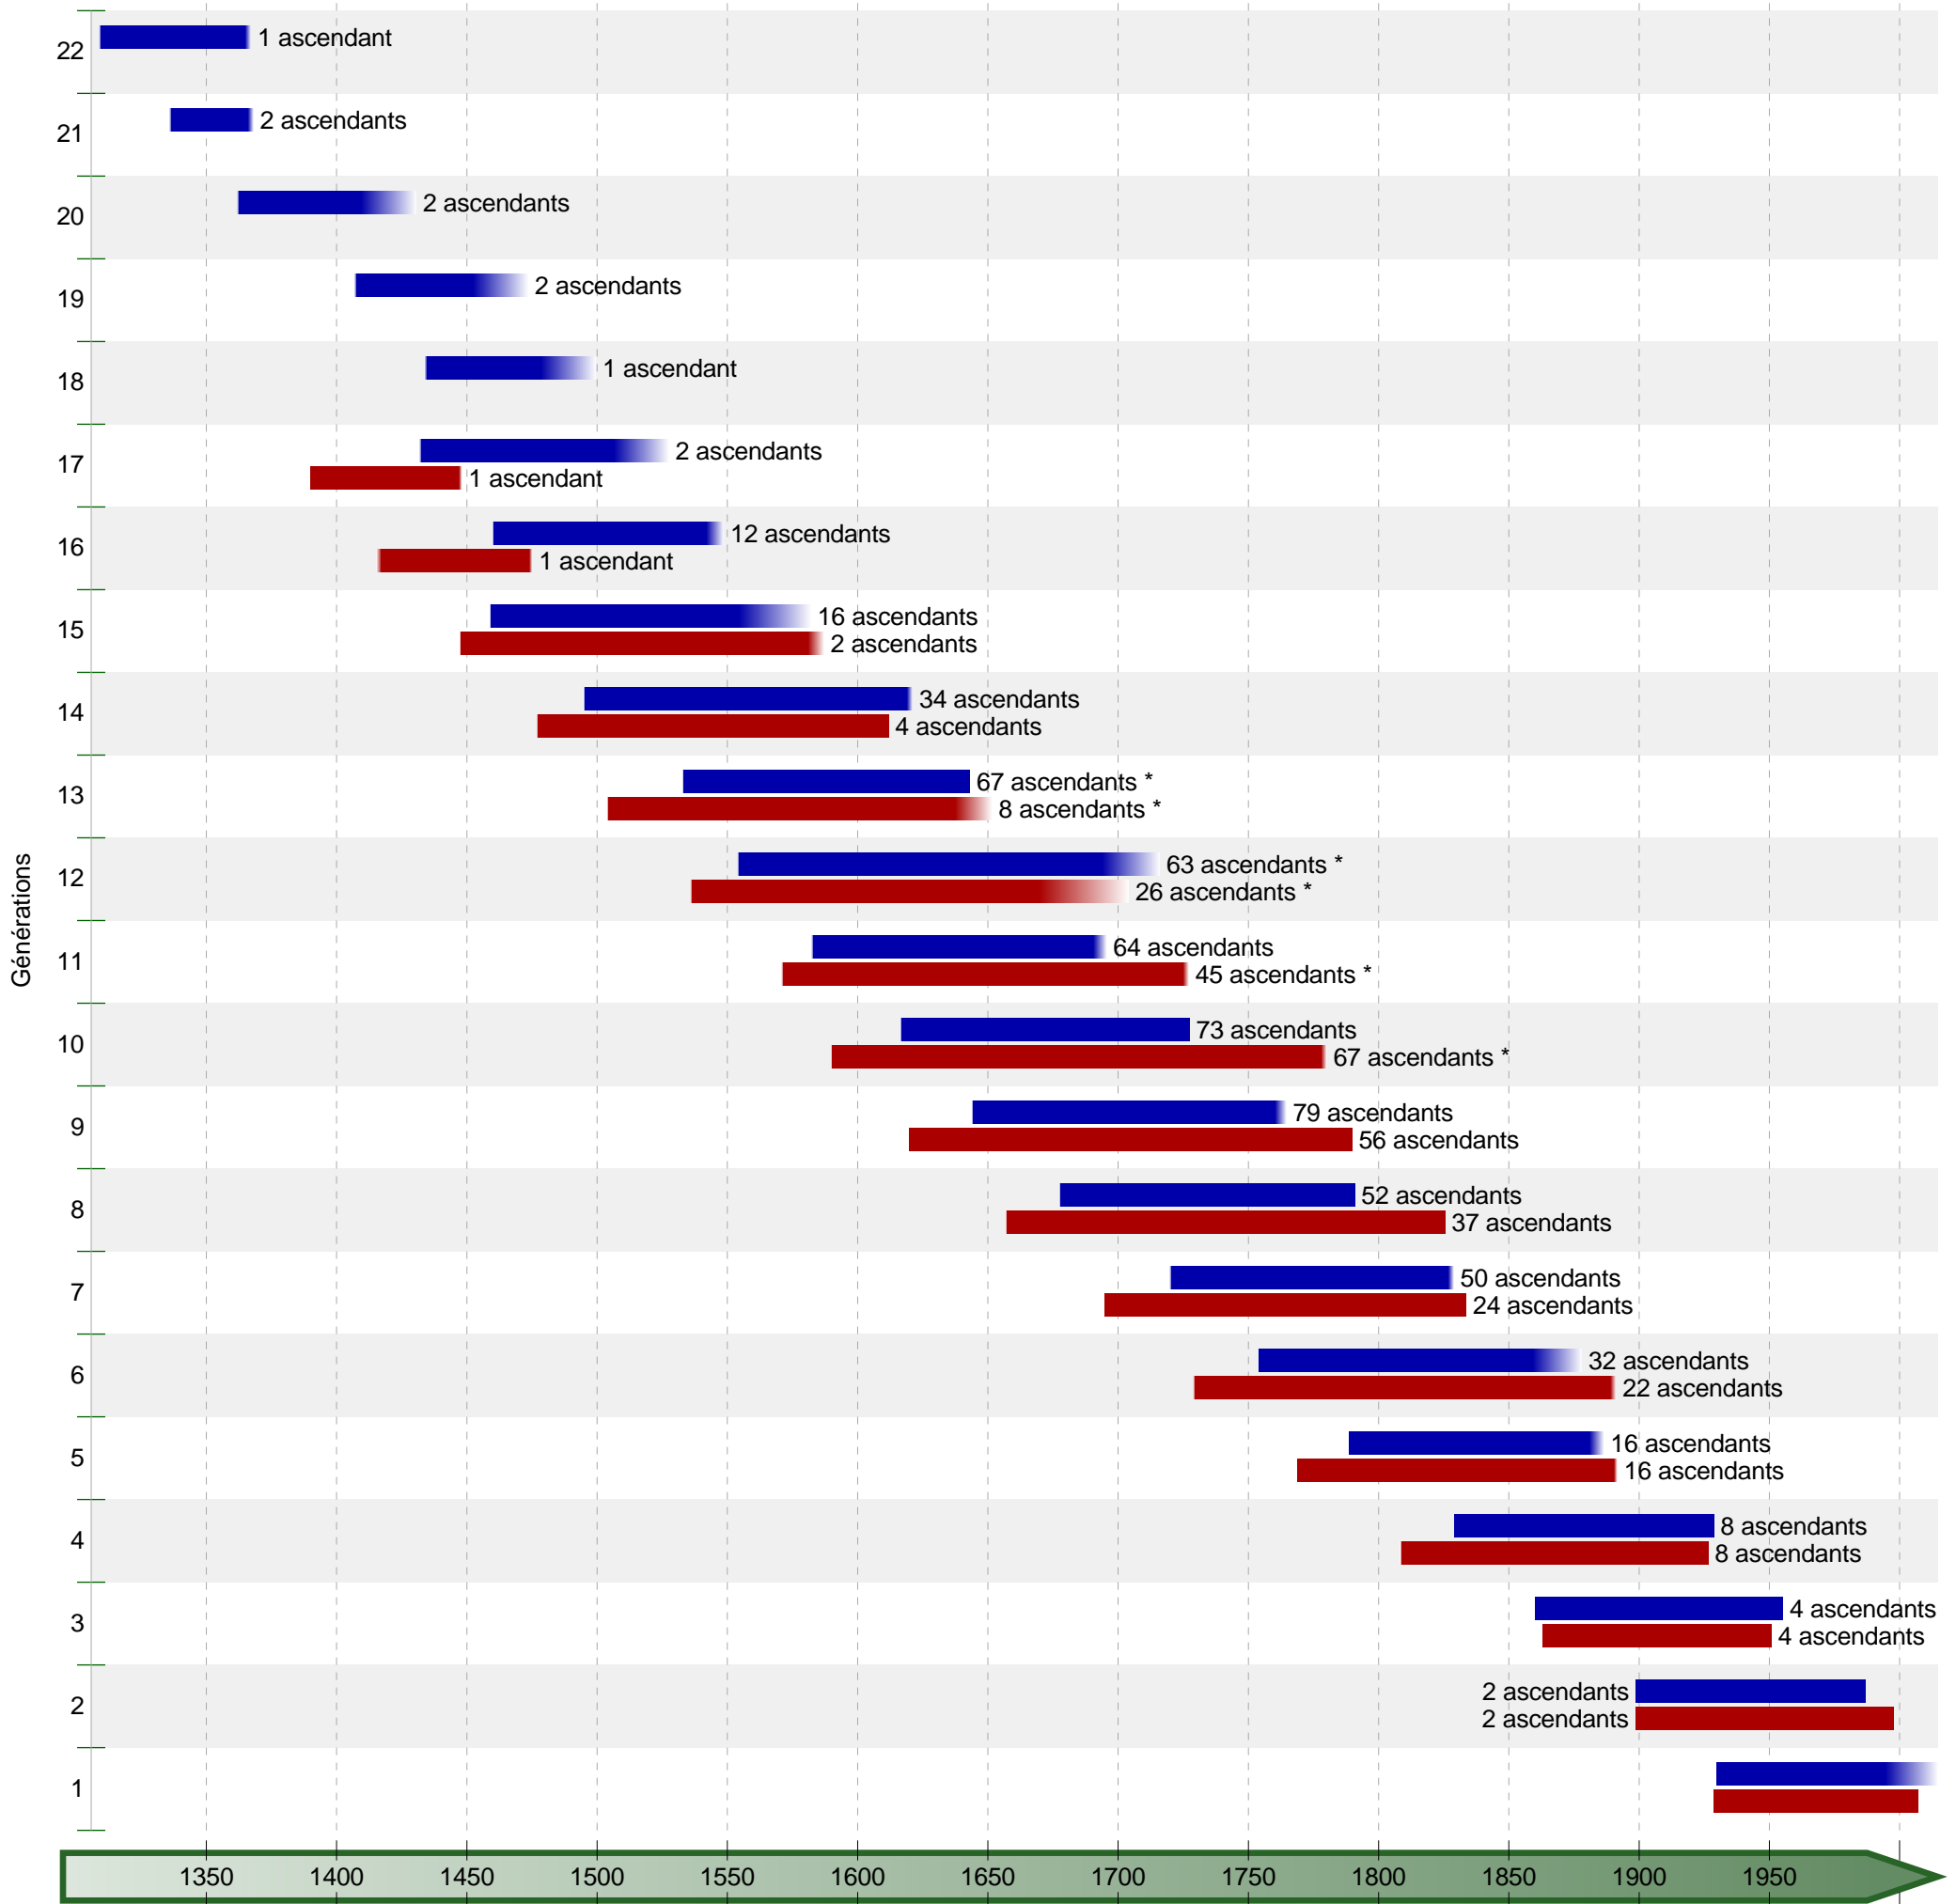

Frise des générations ascendantes
de Pierre DUPONT
et de Marie DURAND

* : À cause de liens de consanguinité, des mêmes individus sont comptabilisés dans plusieurs générations.