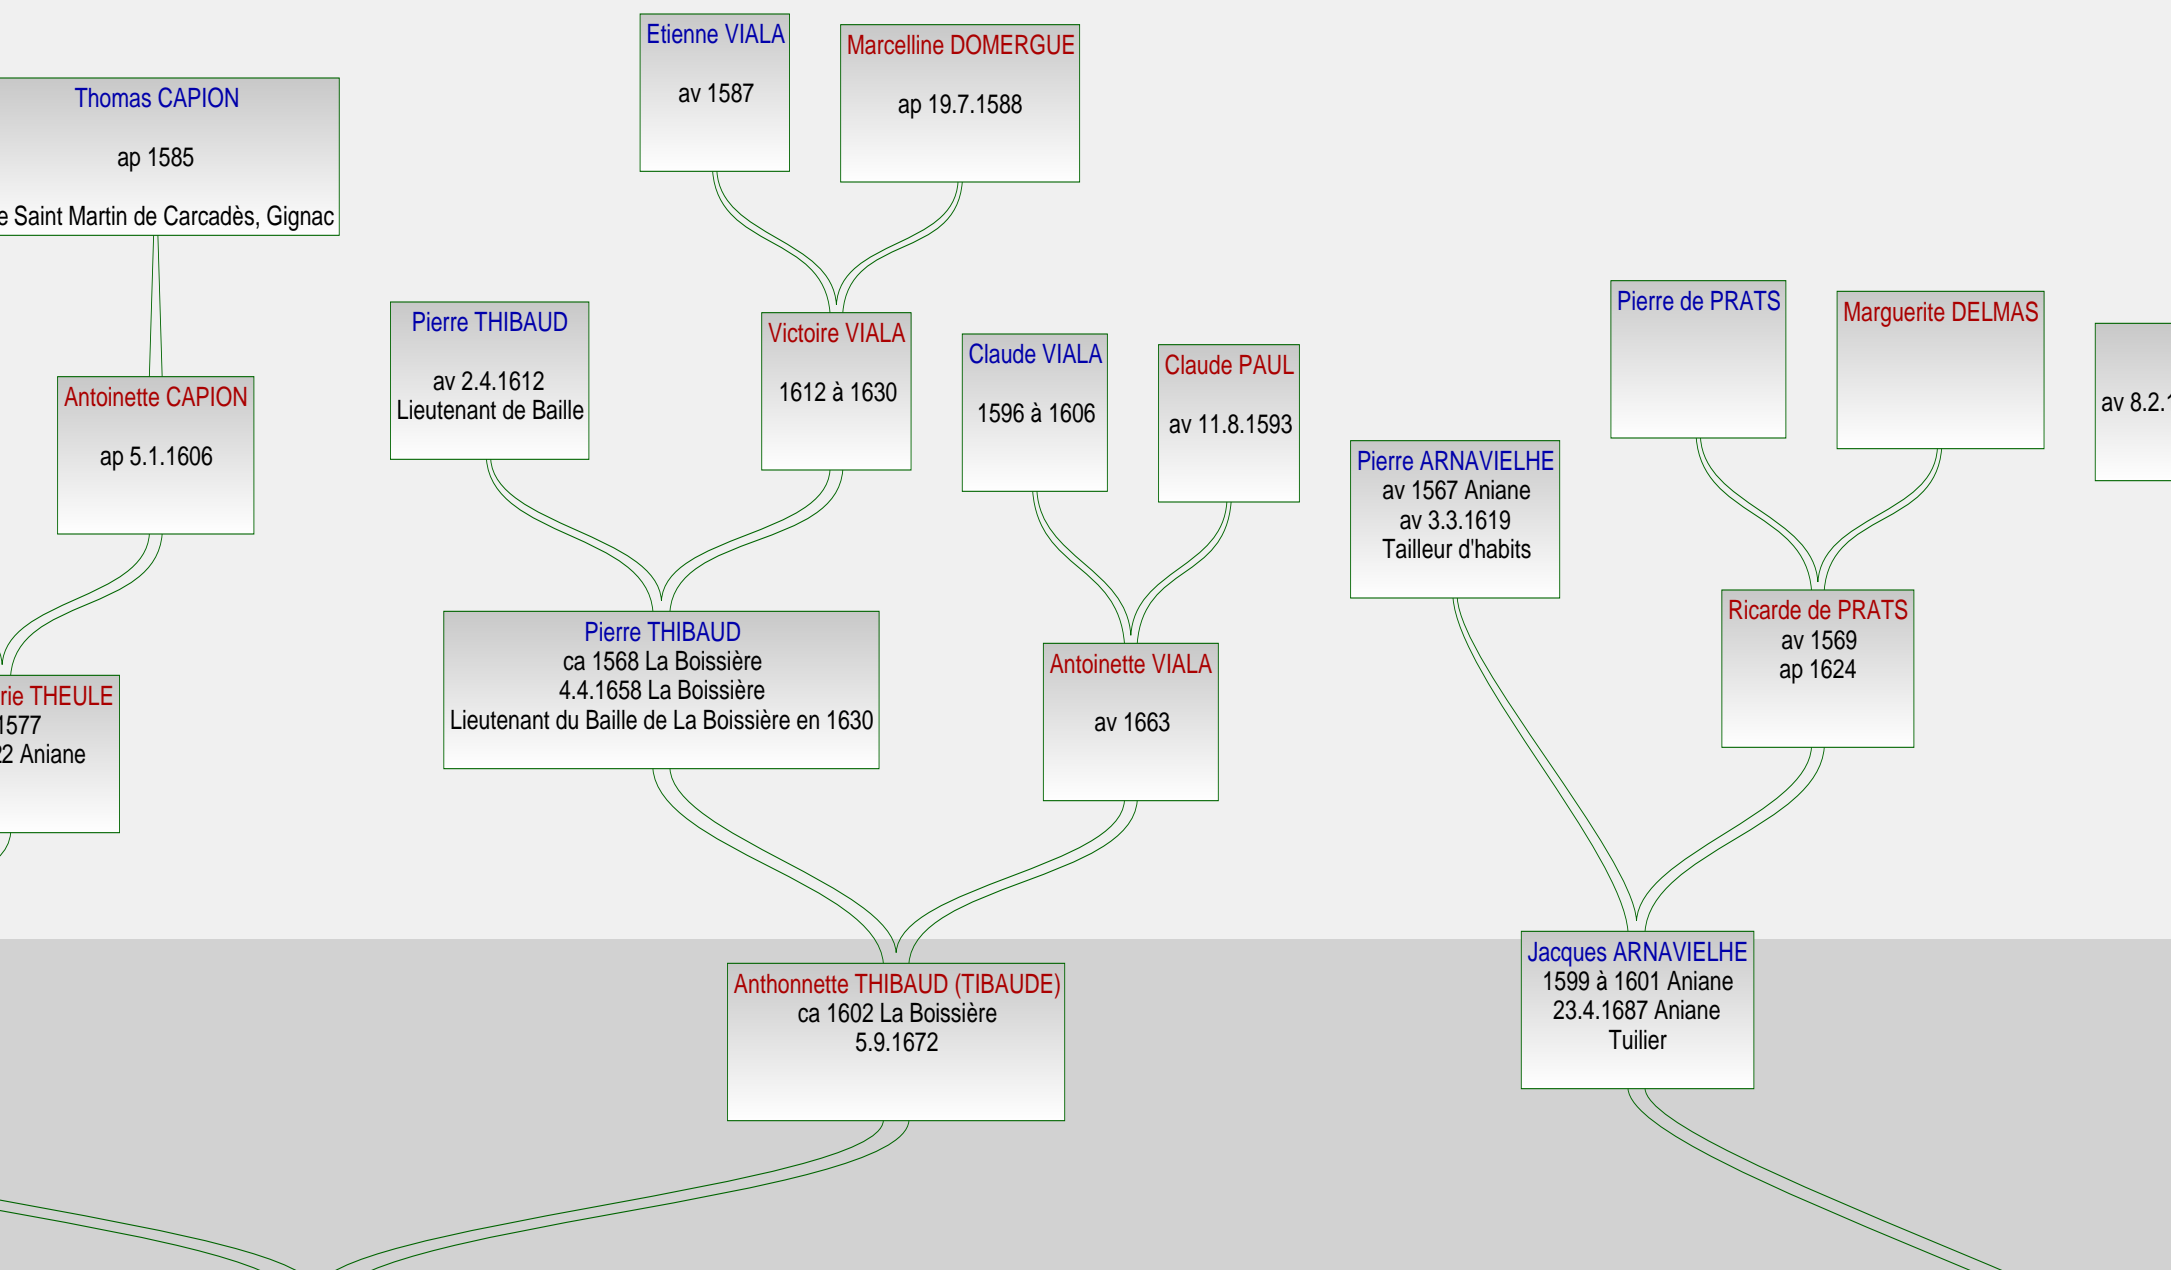

Anne ARGELIERS
10.10.1680 Aniane
14.11.1747 Aniane

Marie PRIVAT
1739
23.12.1821 Aniane

Louis Etienne CASSAN
23.7.1844 Jallieu
8.7.1915 Bourgoin
Industriel en matériel agricole
Officier du Mérite Agricole

Jean FRERE
31.8.1674 Aniane
18.5.1748 Aniane
Maître tuilier

Antoinette VIALA
ca 1642

Thérèse FRERE
15.10.1702 Aniane
2.2.1781 Aniane

Pierre PRADIER
1634 à 1635 Aniane
15.11.1715 Aniane

Jean
2.1

Marguerite PRADIER
23.5.1671 Aniane
17.7.1747 Aniane