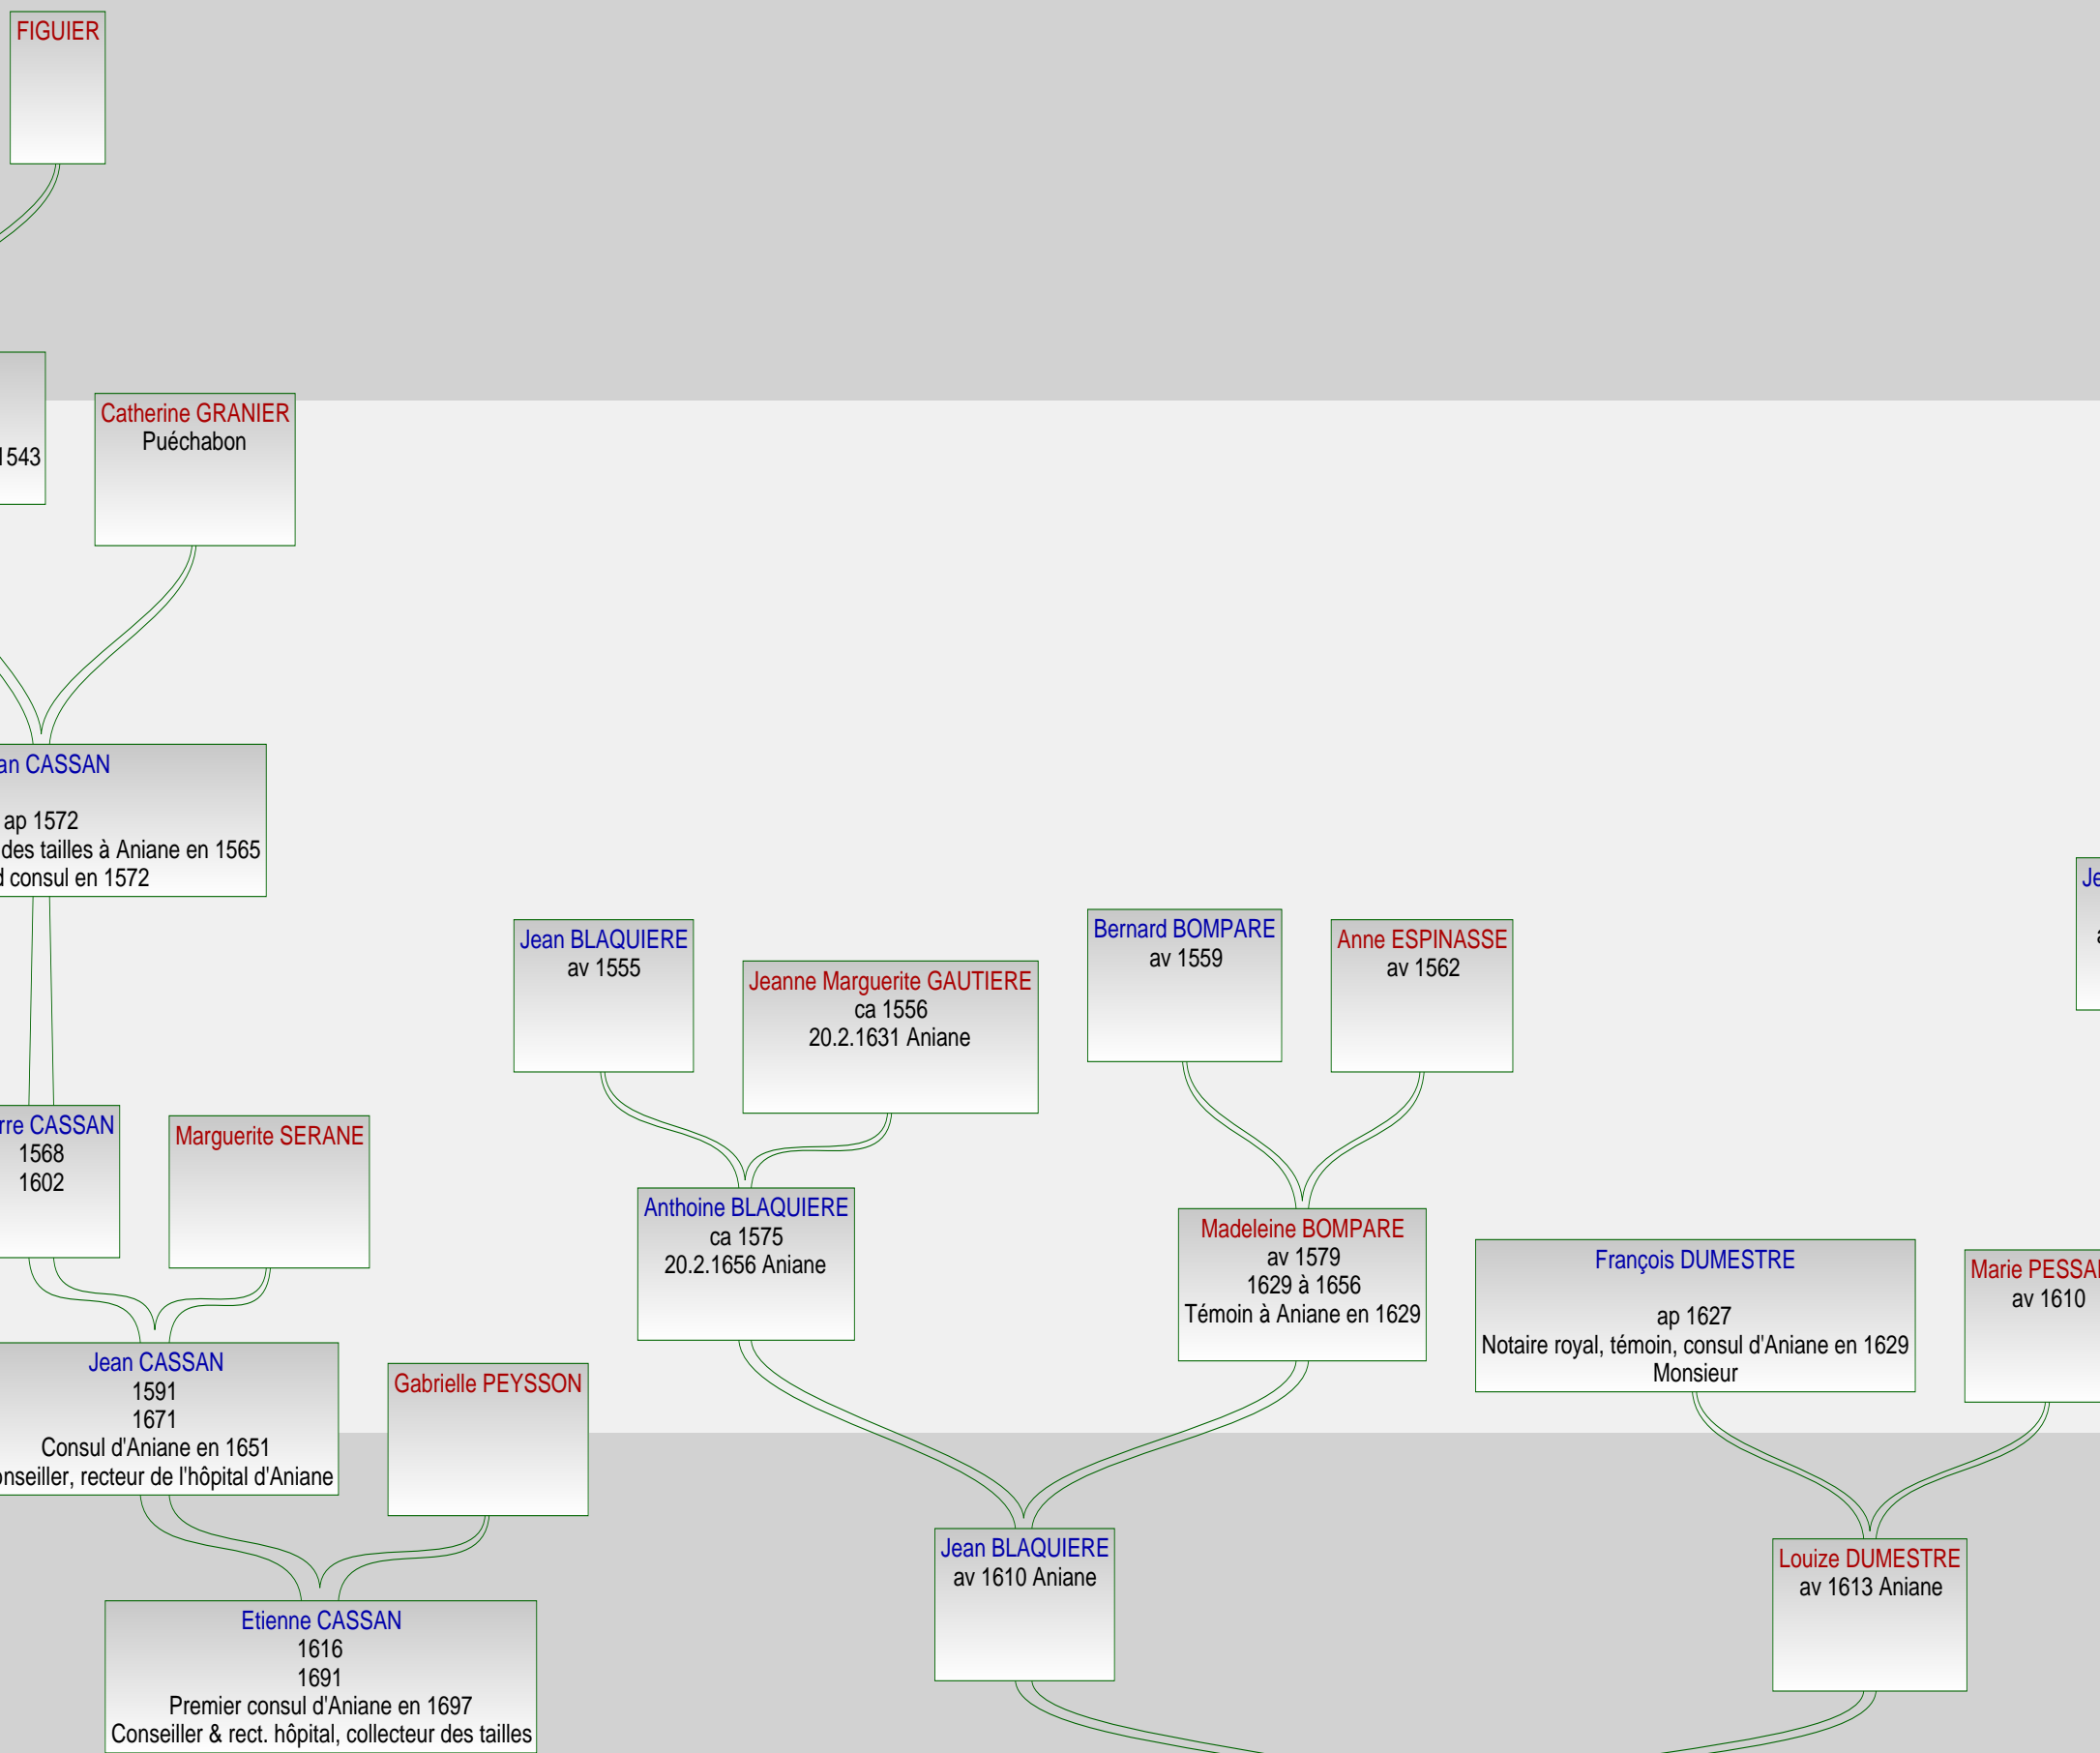

XVI°

Pierre CASSAN

Co

XVII°

XVIII°

XIX°

XX°

Anne BONNOLLE
10.1632 Aniane
9.6.1700 Aniane

Jean JOURDAN
av 1645 Aniane
26.7.1714 Aniane

Marie JOURDAN
18.7.1677 Aniane
6.11.1748 Aniane

Louys THIBAUD
5.3.1705 Aniane
10.8.1781 Aniane
Greffier de la juridiction de la temporalité
de l'abbaye d'Aniane. Ménager en 1734 et 1743

Jacques THIBAUD
7.5.1739 Aniane
20.12.1822 Aniane
Agriculteur

JD
e
e

Jean Ier de MONTAIGNAC
ca 1370
Baron de Montaignac et de l'Arfeuillère

Marguerite de LA CHASSAIGNE
Dame d'Estançannes

Guillaume de MONTAIGNAC
ca 1407