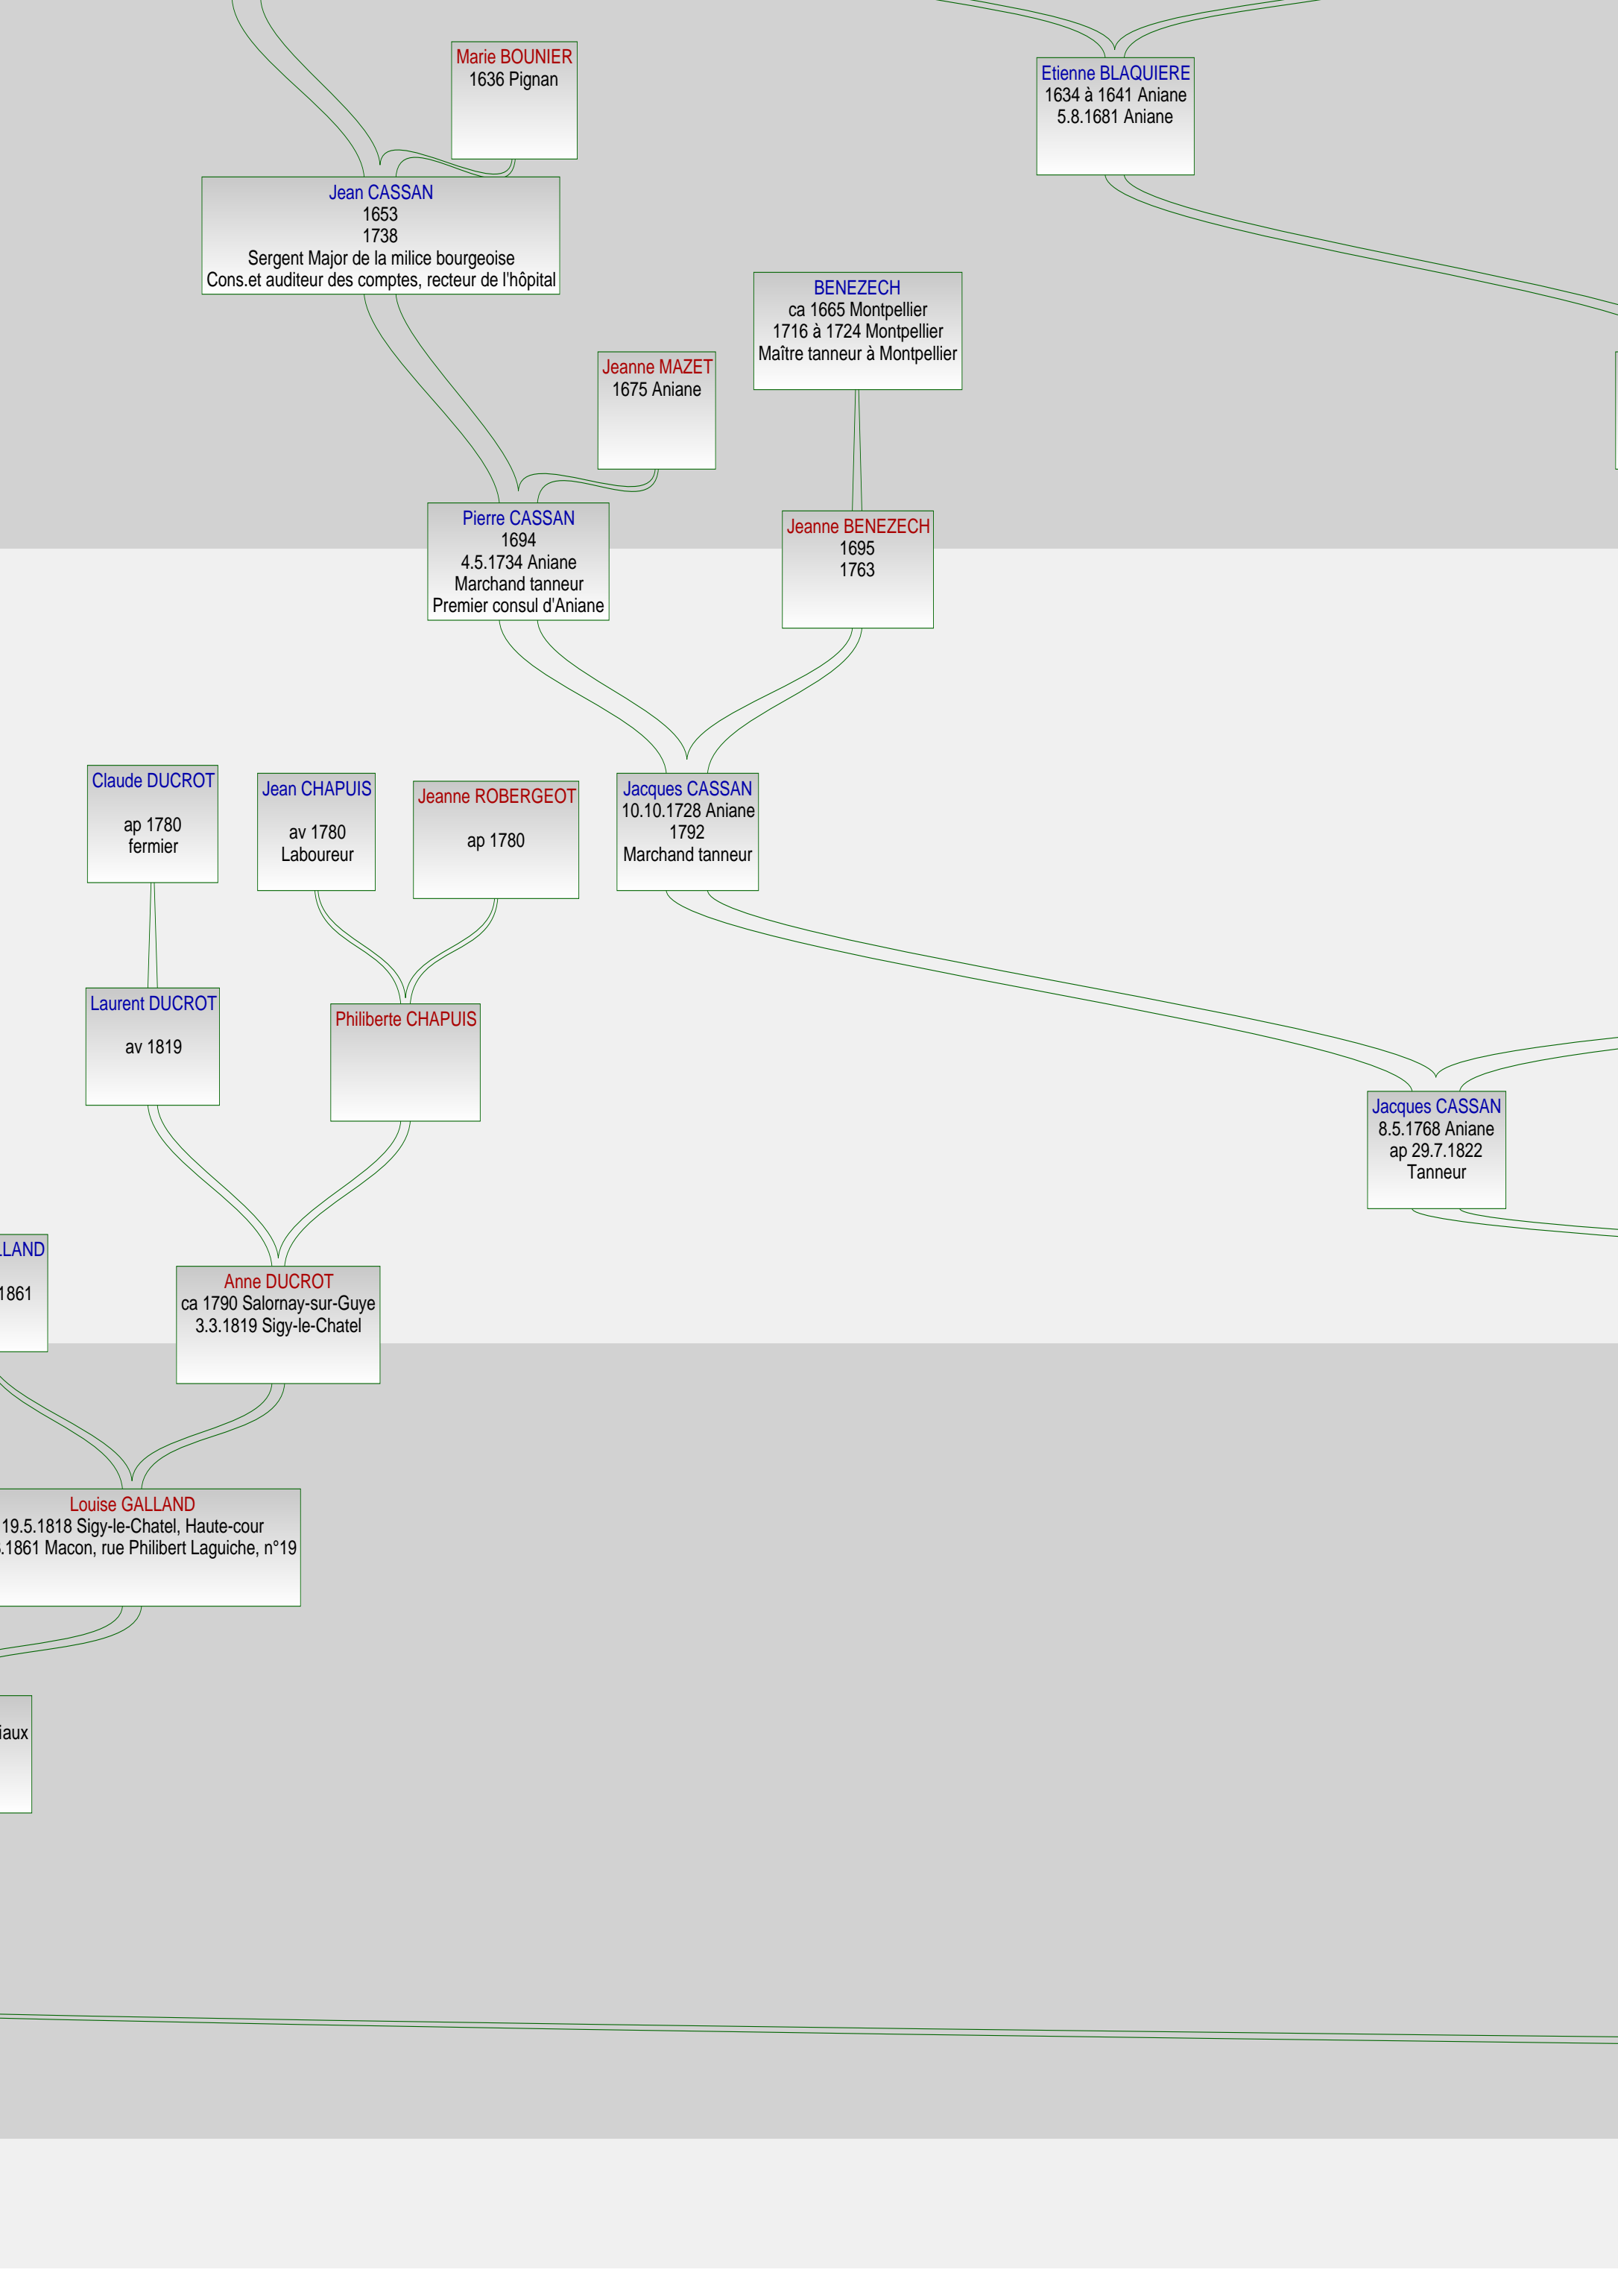

XVI°

Pierre CASSAN

Co

XVII°

XVIII°

XIX°

XX°

Anne BONNOLLE
10.1632 Aniane
9.6.1700 Aniane

Jacques THIBAUD
7.5.1739 Aniane
20.12.1822 Aniane
Agriculteur

JD
e
e

Jean Ier de MONTAIGNAC
ca 1370
Baron de Montaignac et de l'Arfeuillère

Marguerite de LA CHASSAIGNE
Dame d'Estançannes

Guillaume de MONTAIGNAC
ca 1407