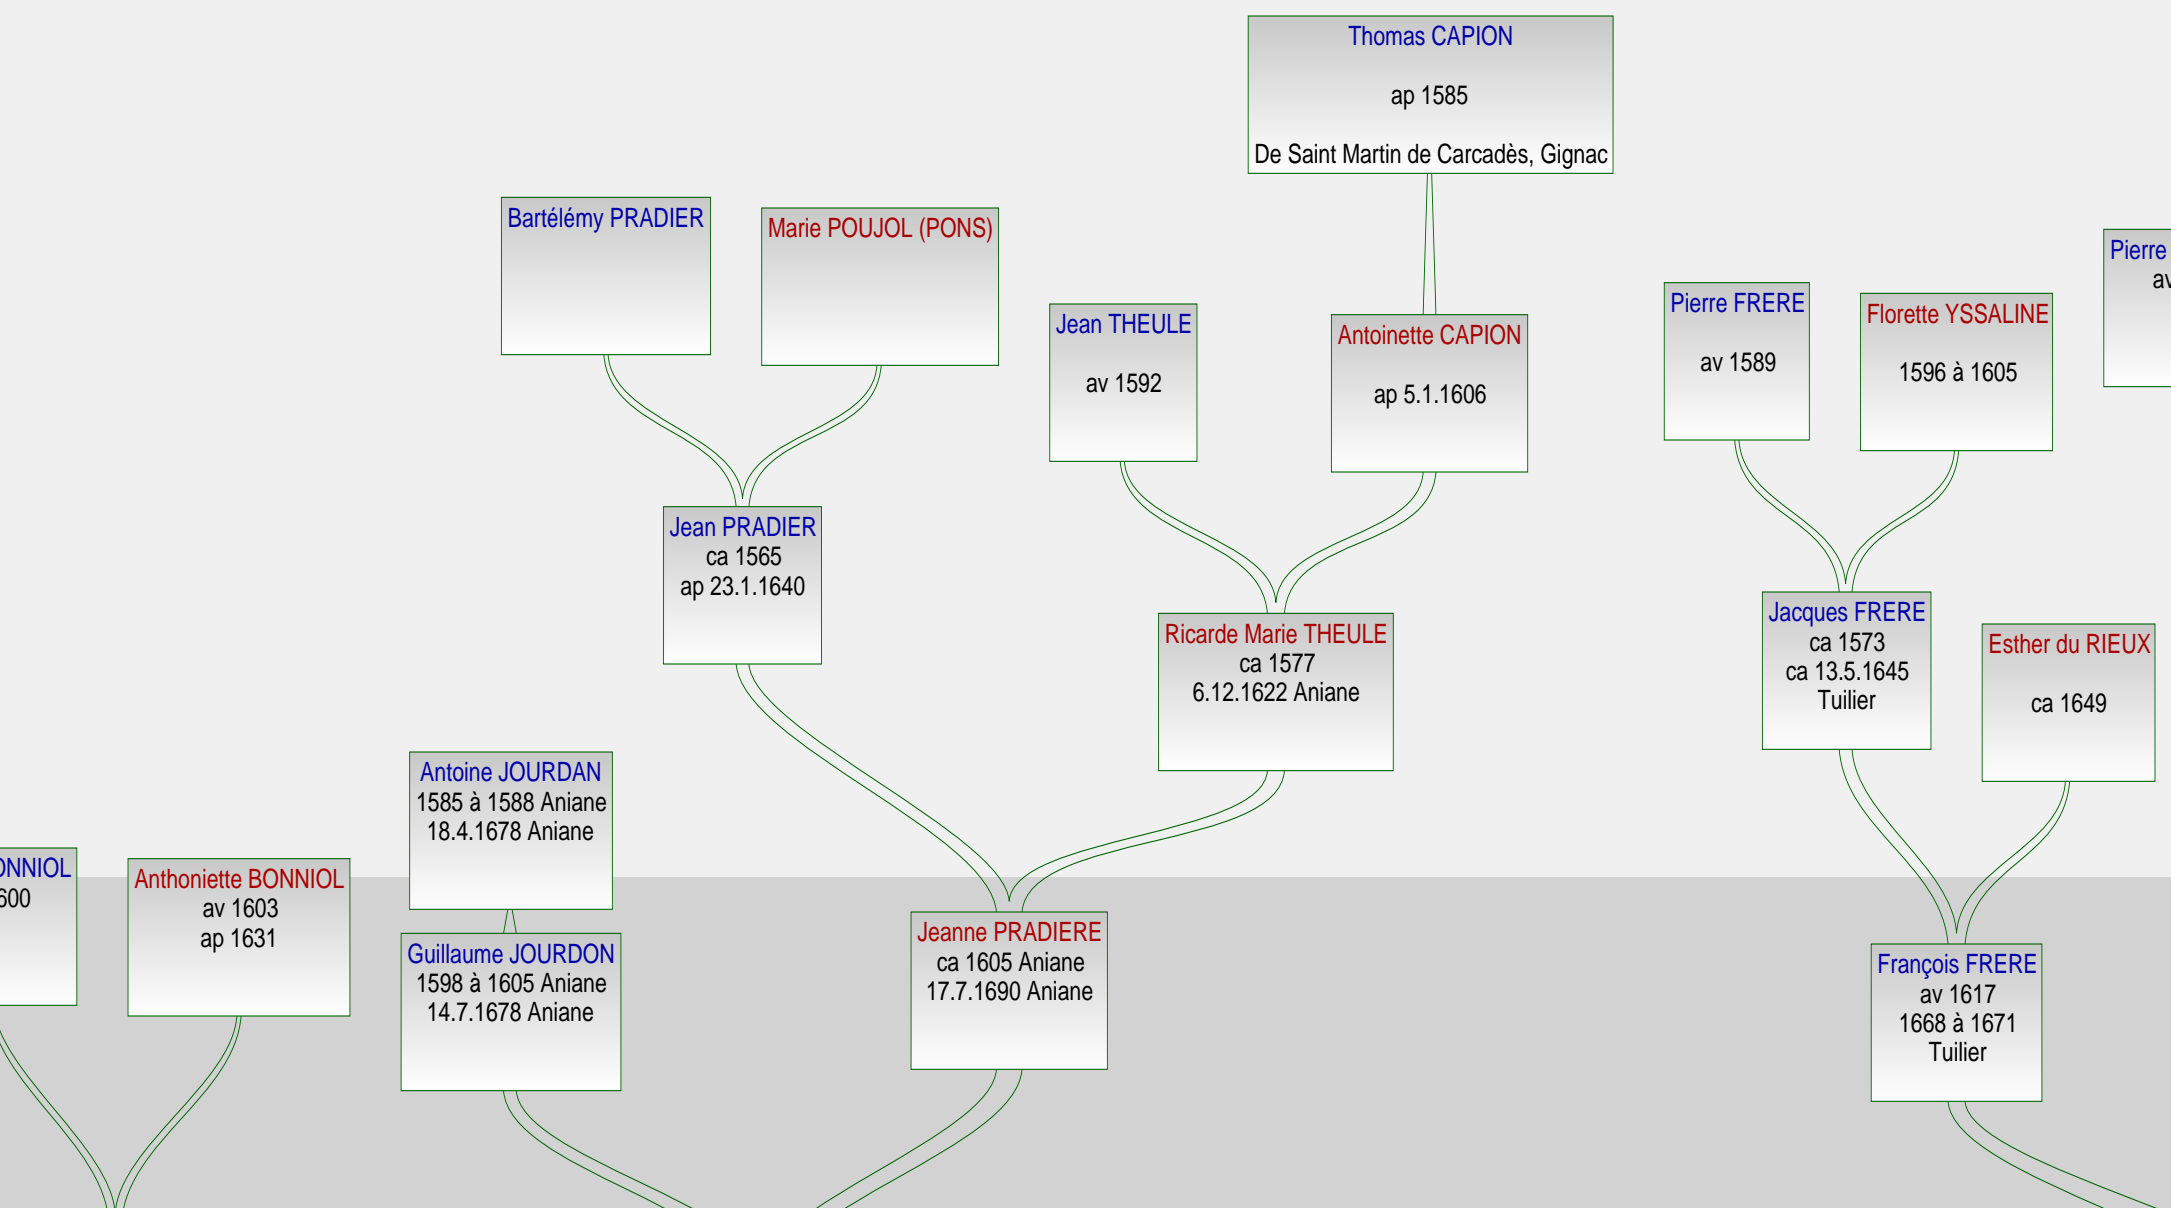

XIV°

XV°

Jean CASSAN
ca 1459
ap 1510
Mentionné dans un acte d'achat à Aniane en 1488
Chargé du bassin des âmes du purgatoire en 1510

Jacques CASSAN
ap 1543
Second consul d'Aniane en 1543

Jean CASSAN
Chargé de la levée
Second consul d'Aniane en 1543

XVI°

Pierre CASSAN

Co

XVII°

XVIII°

XIX°

XX°

Anne BONNOLLE
10.1632 Aniane
9.6.1700 Aniane

Jean JOURDAN
av 1645 Aniane
26.7.1714 Aniane

Marie JOURDAN
18.7.1677 Aniane
6.11.1748 Aniane

Louys THIBAUD
5.3.1705 Aniane
10.8.1781 Aniane
Greffier de la juridiction de la temporalité
de l'abbaye d'Aniane. Ménager en 1734 et 1743

Jacques THIBAUD
7.5.1739 Aniane
20.12.1822 Aniane
Agriculteur

JD
e
e

Jean Ier de MONTAIGNAC
ca 1370
Baron de Montaignac et de l'Arfeuillère

Marguerite de LA CHASSAIGNE
Dame d'Estançannes

Guillaume de MONTAIGNAC
ca 1407