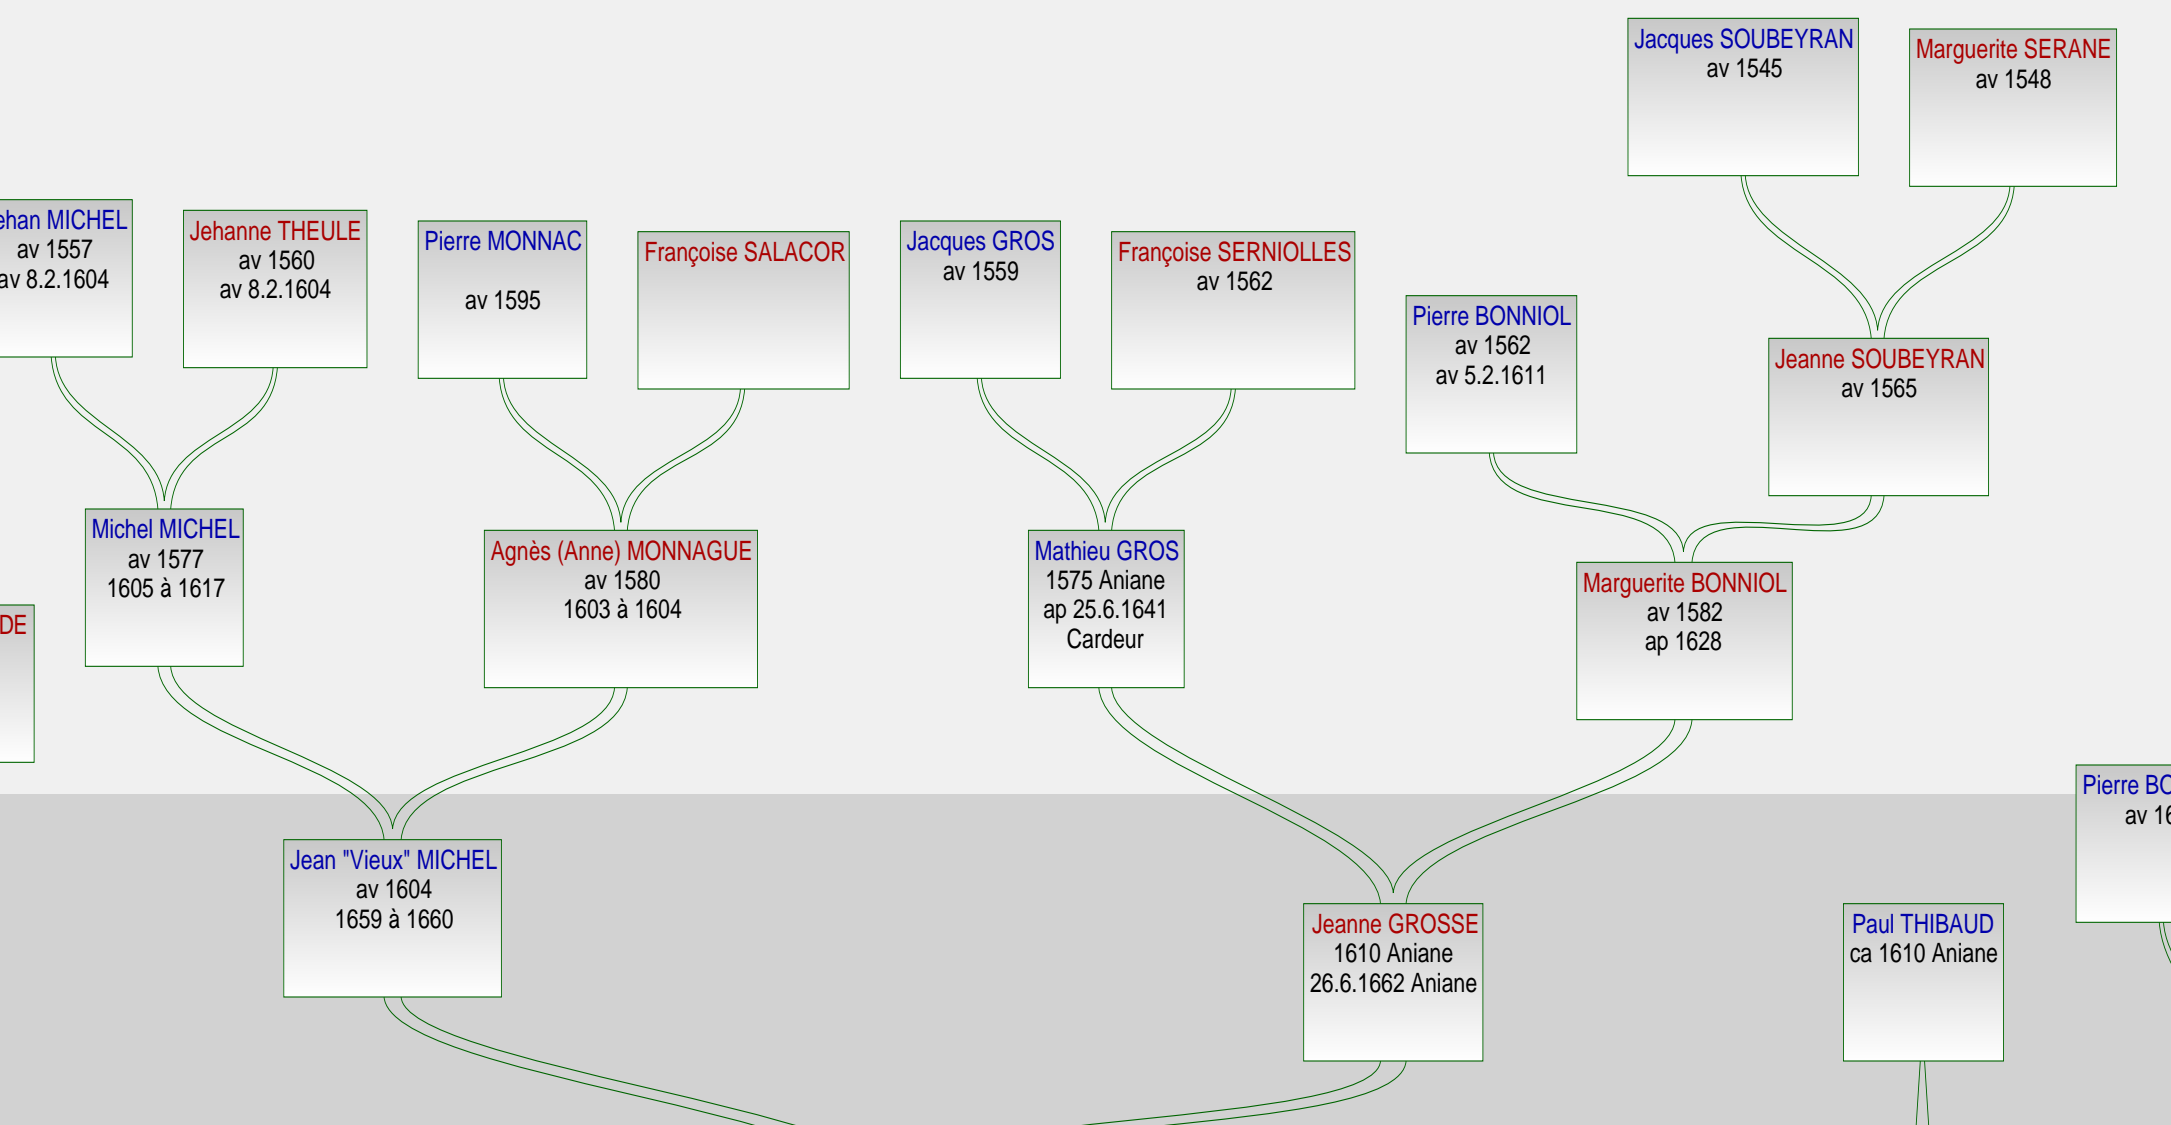

XIV°

XV°

Jean CASSAN
ca 1459
ap 1510
Mentionné dans un acte d'achat à Aniane en 1488
Chargé du bassin des âmes du purgatoire en 1510

Jacques CASSAN
ap 1543
Second consul d'Aniane en 1543

Jean CASSAN
Chargé de la levée
Second consul d'Aniane en 1543

XVI°

Pierre CASSAN

Co

XVII°

XVIII°

XIX°

XX°

Anne BONNOLLE
10.1632 Aniane
9.6.1700 Aniane

Jean JOURDAN
av 1645 Aniane
26.7.1714 Aniane

Marie JOURDAN
18.7.1677 Aniane
6.11.1748 Aniane

Louys THIBAUD
5.3.1705 Aniane
10.8.1781 Aniane
Greffier de la juridiction de la temporalité
de l'abbaye d'Aniane. Ménager en 1734 et 1743

Jacques THIBAUD
7.5.1739 Aniane
20.12.1822 Aniane
Agriculteur

JD
e
e

Jean Ier de MONTAIGNAC
ca 1370
Baron de Montaignac et de l'Arfeuillère

Marguerite de LA CHASSAIGNE
Dame d'Estançannes

Guillaume de MONTAIGNAC
ca 1407