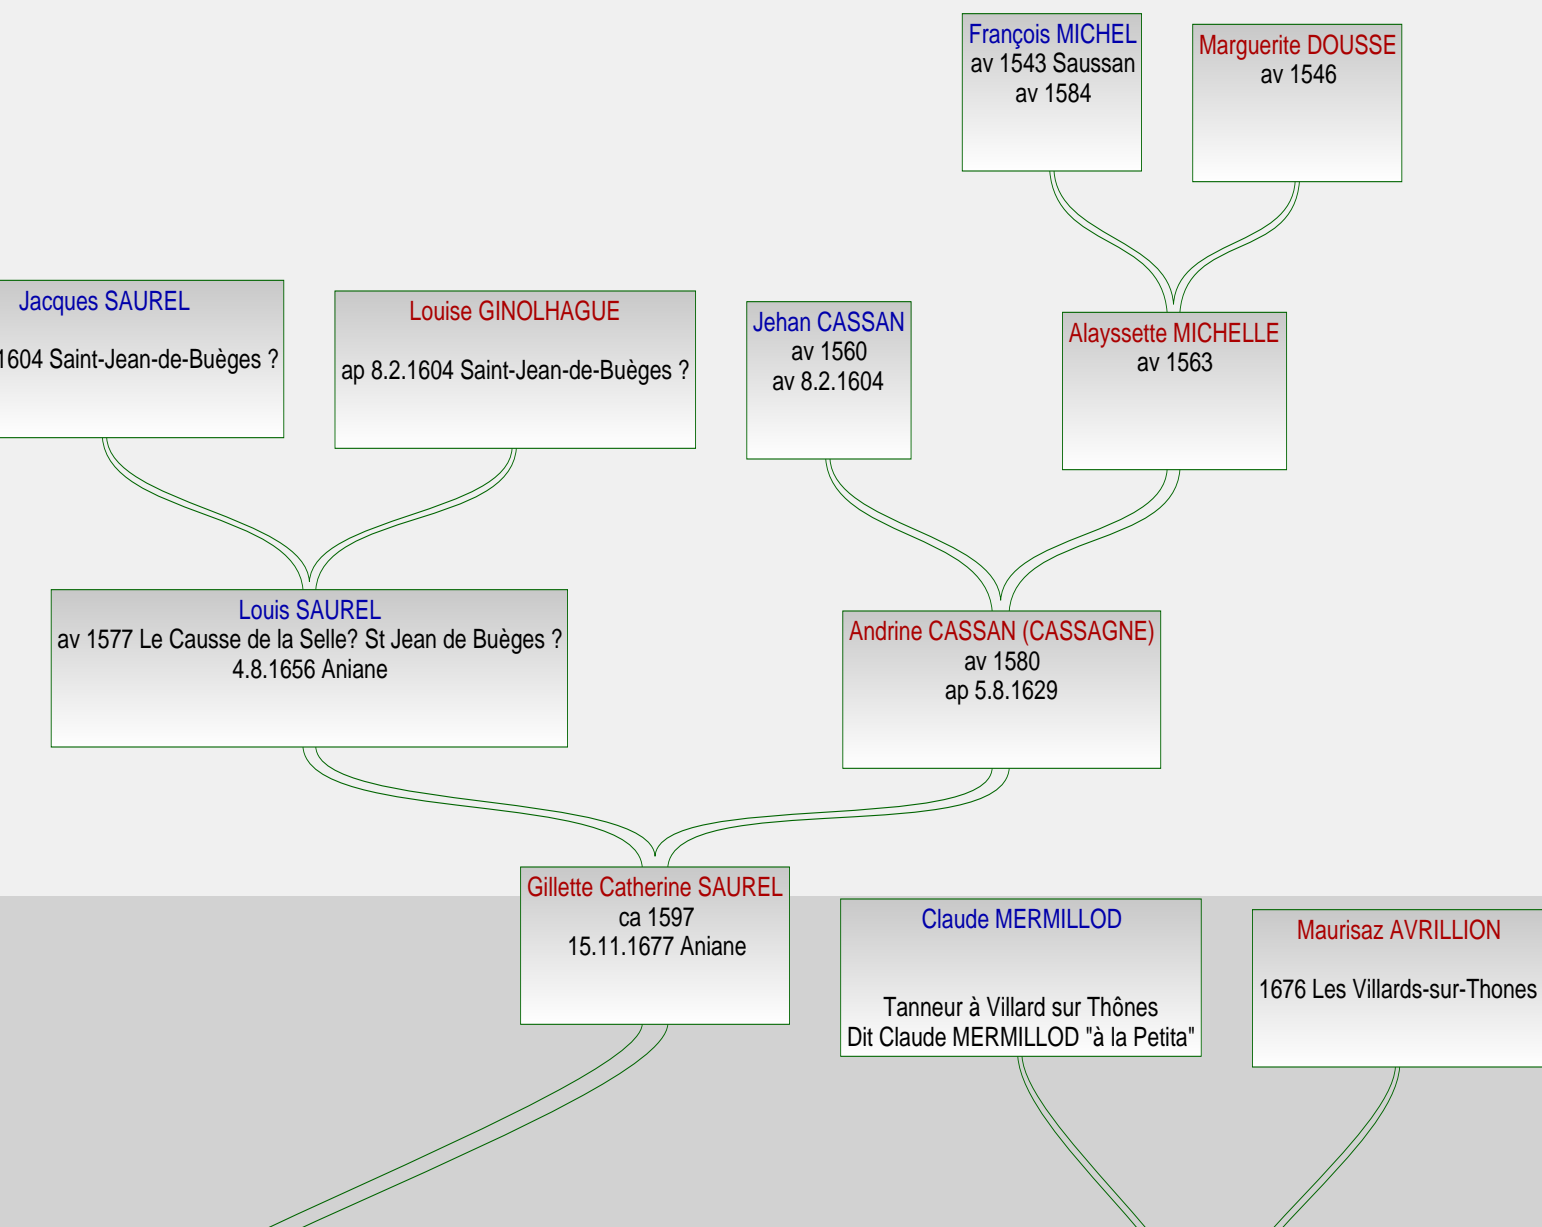

Jean FRERE
31.8.1674 Aniane
18.5.1748 Aniane
Maître tuilier

Antoinette VIALA
ca 1642

Thérèse FRERE
15.10.1702 Aniane
2.2.1781 Aniane

Pierre PRADIER
1634 à 1635 Aniane
15.11.1715 Aniane

Jean
2.1

Marguerite PRADIER
23.5.1671 Aniane
17.7.1747 Aniane

ine ARNAVIELLE
1644 Aniane
11.1718 Aniane

Claude MERMILLOD-PETITAZ
1641 Les Villards-sur-Thones
1704 Les Villards-sur-Thones
Honorable

Pernette ROUX

François MERMILLOD-PETITAZ
6.9.1663 Les Villards-sur-Thones
20.5.1725 Les Villards-sur-Thones
Honorable