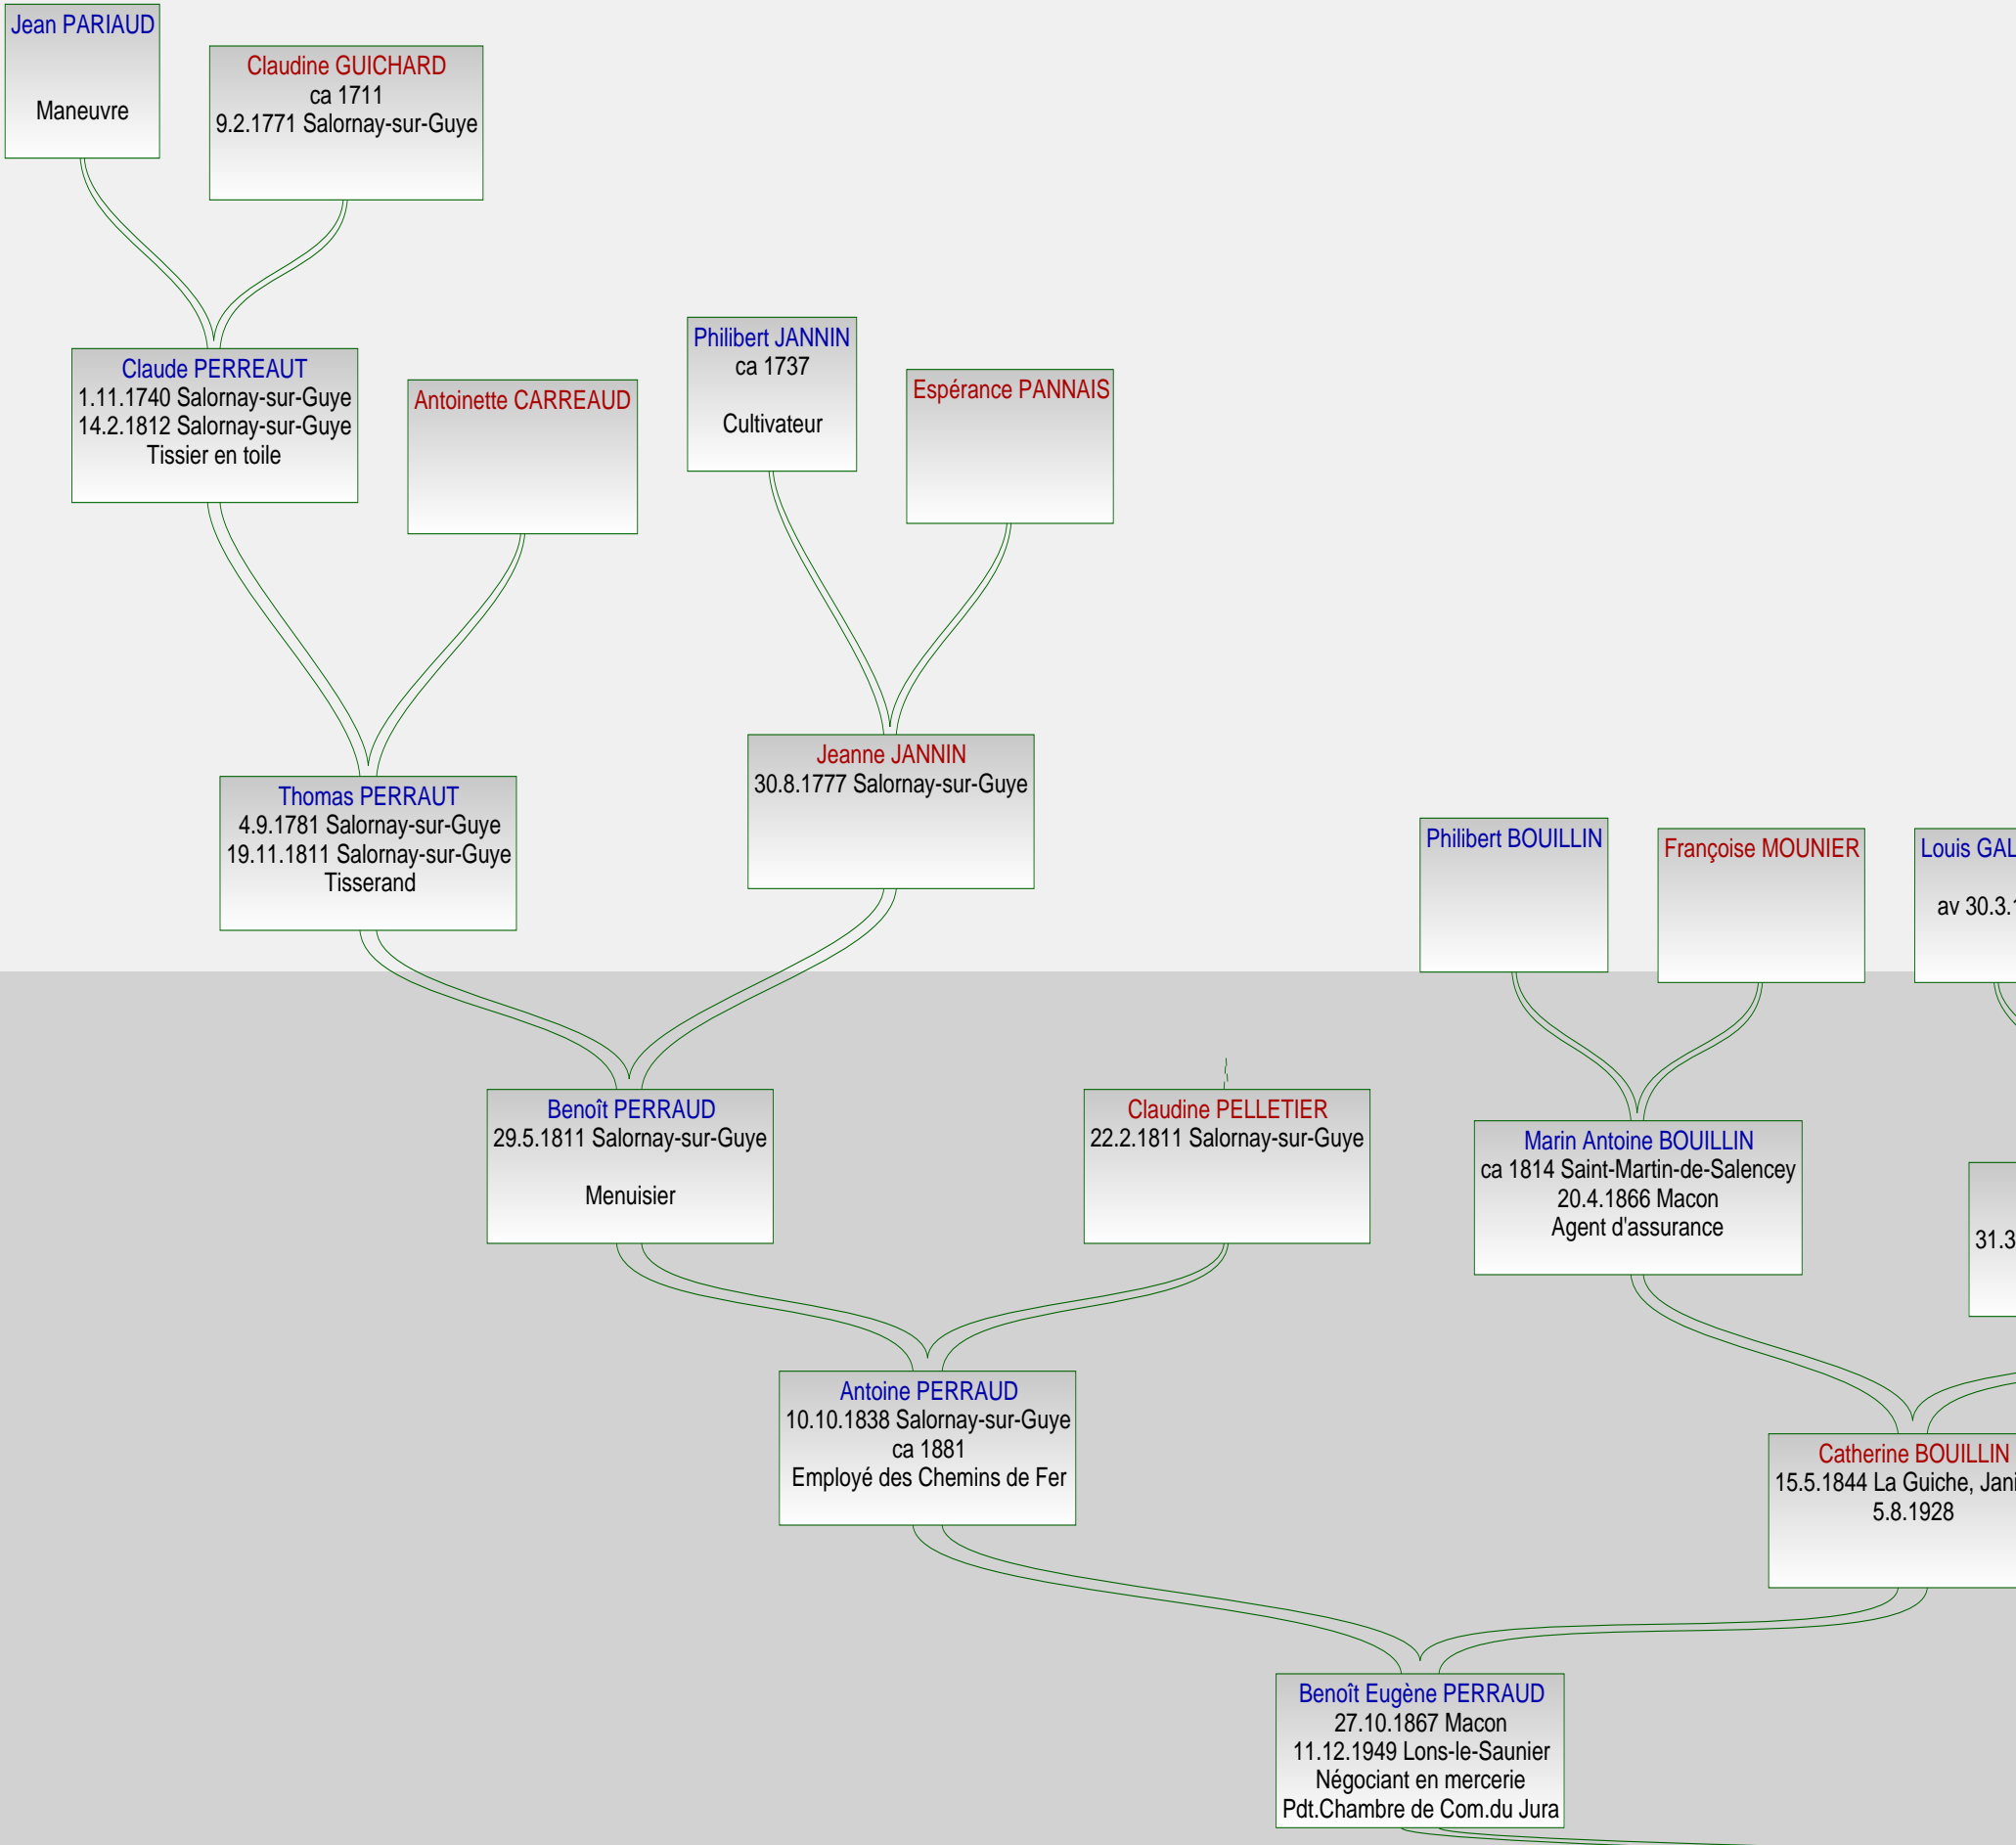

XIV°

XV°

Jean CASSAN
ca 1459
ap 1510
Mentionné dans un acte d'achat à Aniane en 1488
Chargé du bassin des âmes du purgatoire en 1510

Jacques CASSAN
ap 1543
Second consul d'Aniane en 1543

Jean CASSAN
Chargé de la levée
Second consul d'Aniane en 1543

XVI°

Pierre CASSAN

Co

XVII°

XVIII°

XIX°

XX°

Anne BONNOLLE
10.1632 Aniane
9.6.1700 Aniane

Jean JOURDAN
av 1645 Aniane
26.7.1714 Aniane

Marie JOURDAN
18.7.1677 Aniane
6.11.1748 Aniane

Louys THIBAUD
5.3.1705 Aniane
10.8.1781 Aniane
Greffier de la juridiction de la temporalité
de l'abbaye d'Aniane. Ménager en 1734 et 1743

Jacques THIBAUD
7.5.1739 Aniane
20.12.1822 Aniane
Agriculteur

JD
e
e

Jean Ier de MONTAIGNAC
ca 1370
Baron de Montaignac et de l'Arfeuillère

Marguerite de LA CHASSAIGNE
Dame d'Estançannes

Guillaume de MONTAIGNAC
ca 1407