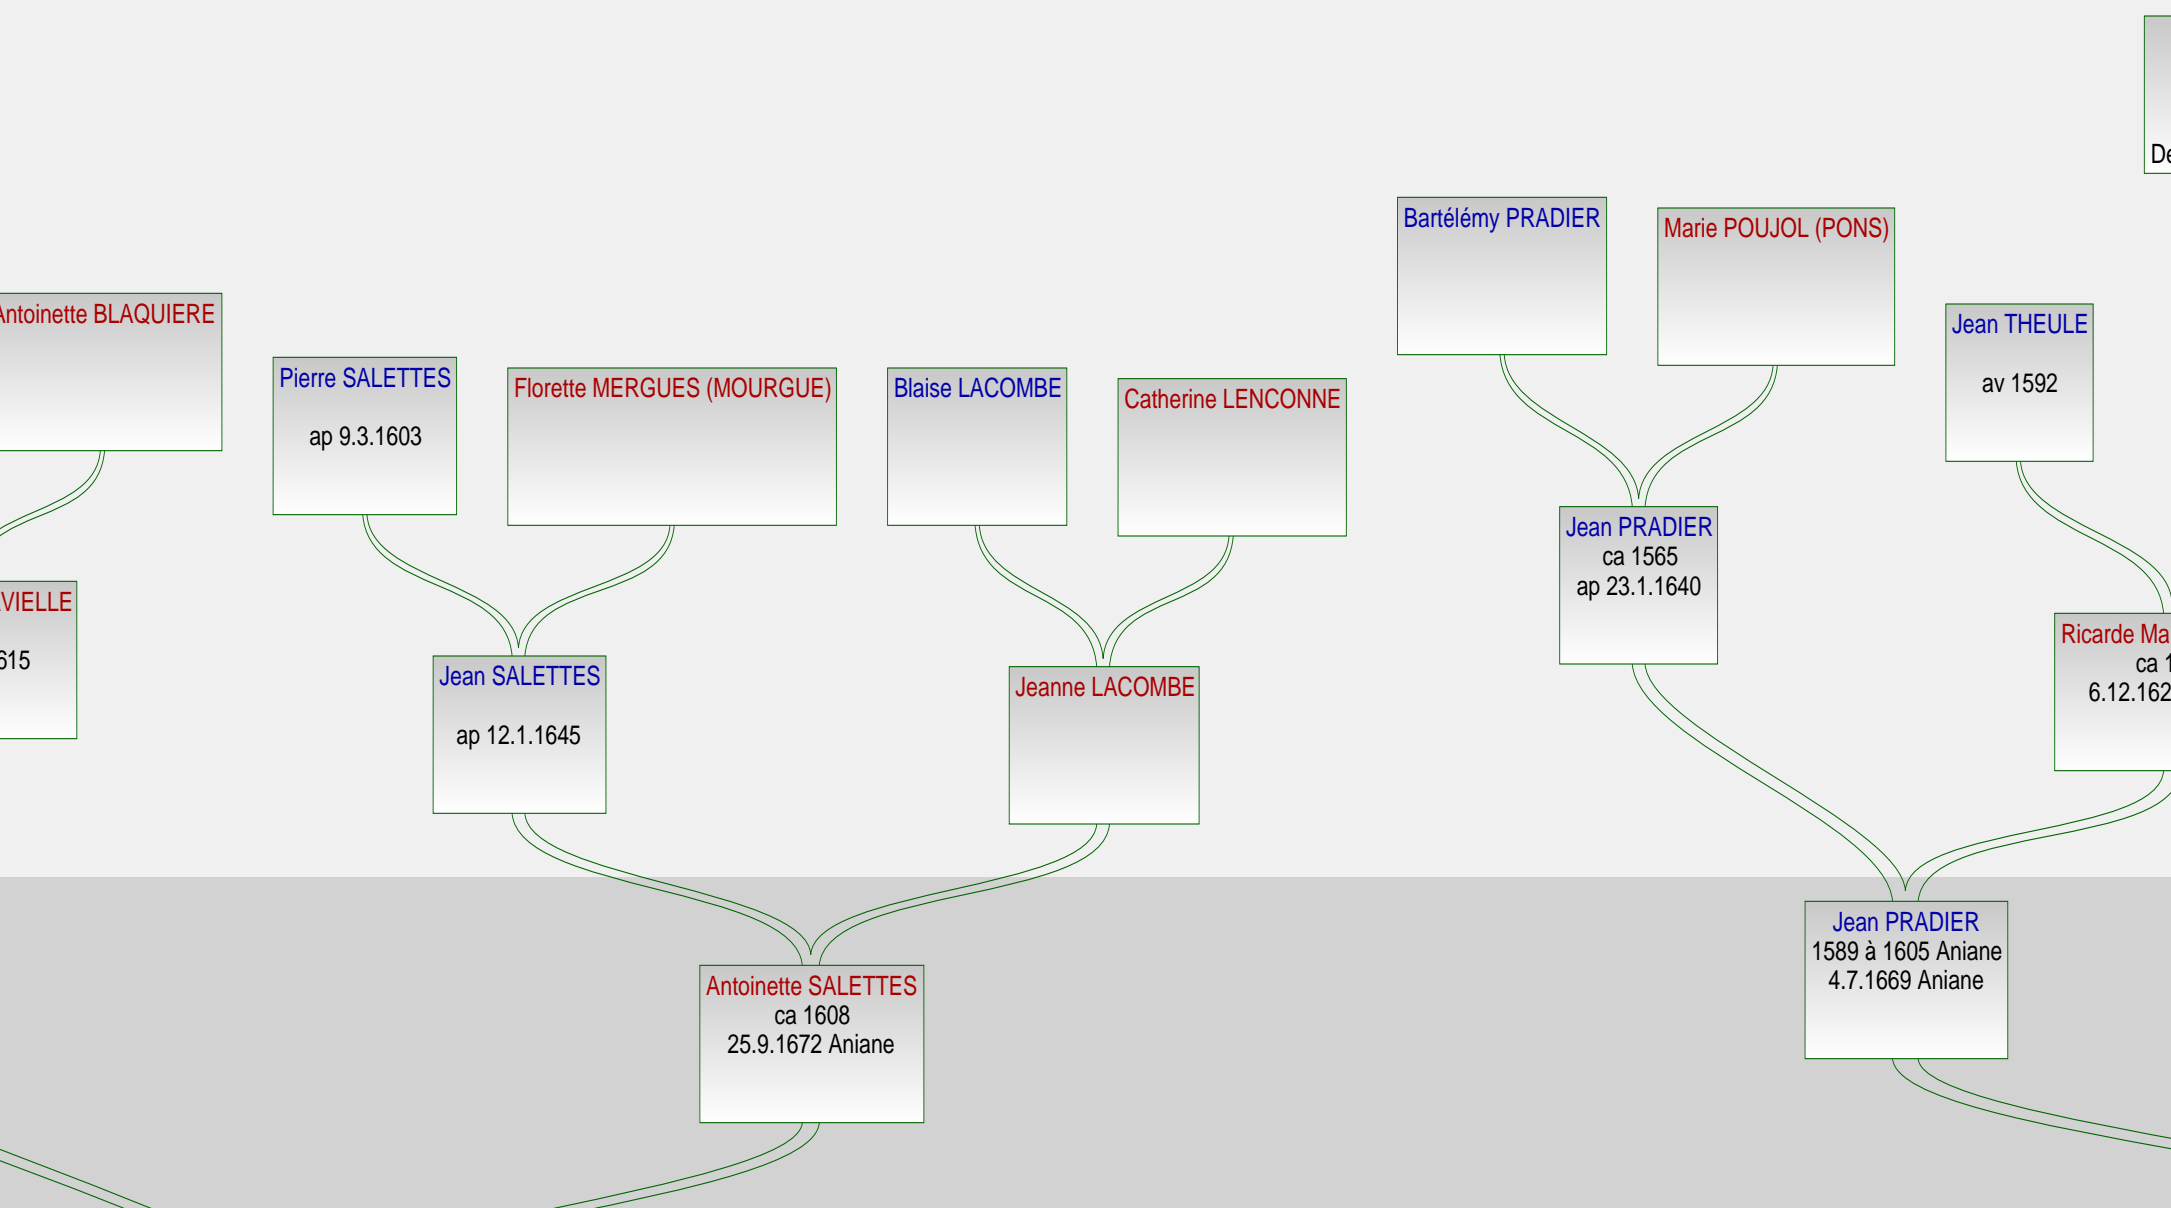

Renée Louise Catherine PERRAUD
4.8.1901 Lons-le-Saunier
18.8.1986 Saint-Maur-des-Fossés

Charles ARGELIERS
av 1653 Aniane
ap 1690

Pierre FRERE
1634 à 1636 Aniane
24.8.1714 Aniane
Maître tuihier

Marie LIQUIER
av 1656 Aniane

Jean FRERE
31.8.1674 Aniane
18.5.1748 Aniane
Maître tuilier

Antoinette VIALA
ca 1642

Thérèse FRERE
15.10.1702 Aniane
2.2.1781 Aniane

Pierre PRADIER
1634 à 1635 Aniane
15.11.1715 Aniane

Jean
2.1

Marguerite PRADIER
23.5.1671 Aniane
17.7.1747 Aniane