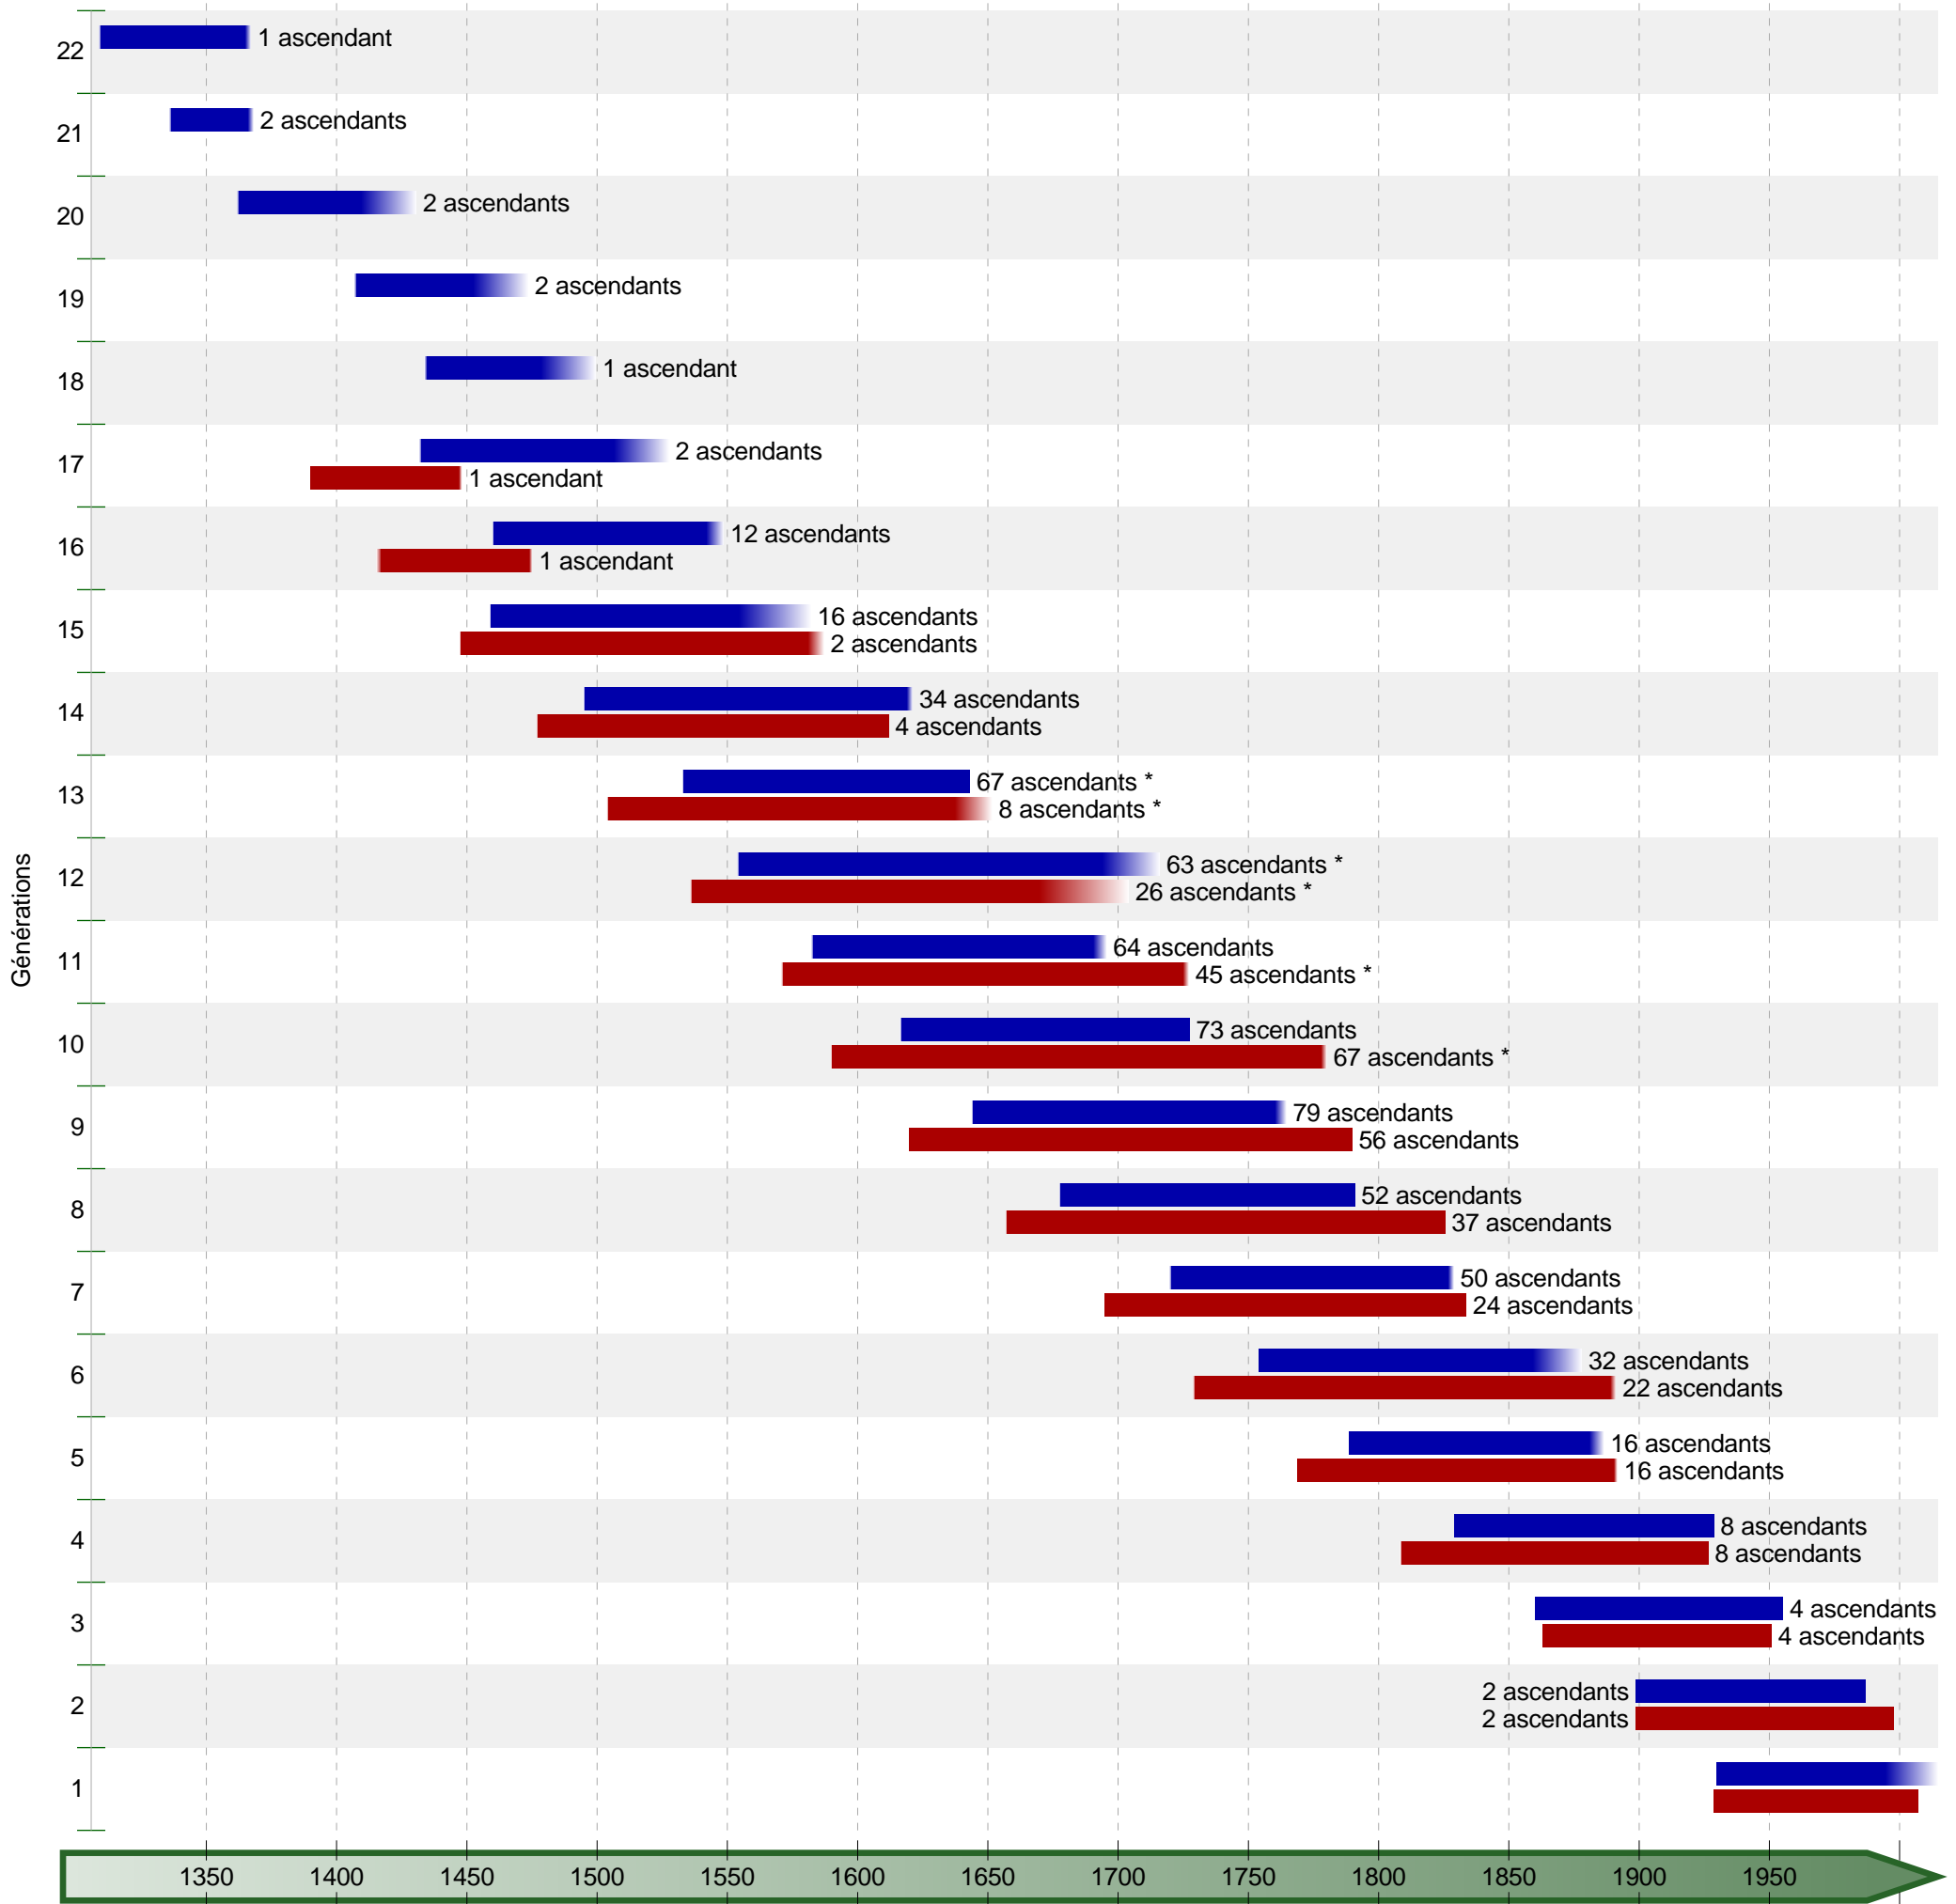

Frise des générations ascendantes  
de Pierre DUPONT  
et de Marie DURAND

\* : À cause de liens de consanguinité, des mêmes individus sont comptabilisés dans plusieurs générations.